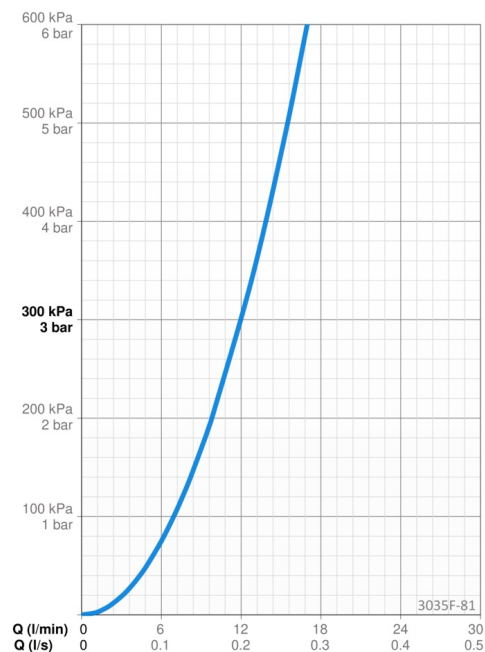

Teknisk data

Flow attributter

Vannmengde ved 300 kPa	0.2 l/s
Trykktap (0.2 l/s)	300 kPa

Tekniske egenskaper

Varmtvannsforsyning	max. +70°C
Arbeidstrykk	50 - 1000 kPa
Tilkoblingsstørrelse	G3/8
Projeksjon	219 mm
Tilbakeslagssikring (EN1717)	AA
Materiale	brass

Program instillinger

Vaskemaskinkran åpningstid	4 h / 12 h

Elektroniske attributter

Batteri	AA 1.5 V Lithium x 2
Bluetooth versjon	5.x (D060577)

Bestemmelser

EU Directive	C E Radio Equipment Directive 2014/53/EU , Low Voltage Directive 2014/35/EU , EMC Directive 2014/30/EU , RoHS Directive 2011/65/EU
EN Standard	EN 817, EN 15091, ETSI EN 301 489-1 V1.9.2 , ETSI EN 300 328 v2.2.2 , EN 61000-6-1:2007 , EN 61000-6-3:2007+A1:2011+AC:2012 , EN 60335-1:2012+A11+A13+A14+A2+A15:2021, Part 19.11.4
Støyklasse	I (ISO 3822)
Tetthetsklasse	IP 55

Godkjenninger og Erklæringer

KIWA SE	1607
Declaration of conformity	RED