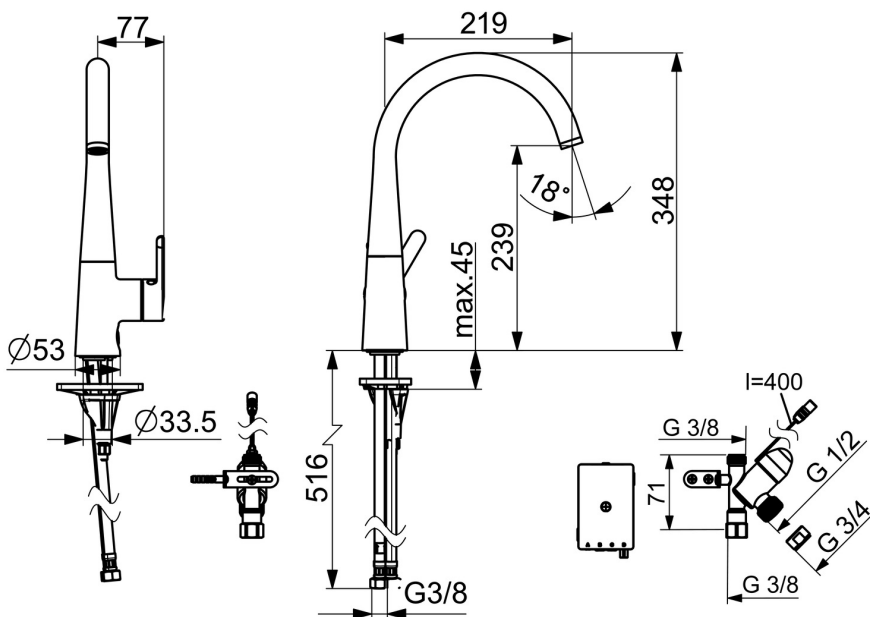

Høy og svingbar tut
 Kjøkkenkranen gir 12 l/m
 Høy kvalitet
 Produsert i Europa
 Batteridrift 3V

- Kjøkken
- Sidegrep, Batteridrevet, Avstengning til oppvaskmaskin, Bluetooth®
- Benkmontert
- Børstet bronse
- Svingbar tut, Svingbar med begrensning
- CASCADE® - stråle
- Elektronisk avstengningsventil for eksternt utstyr
- Ettgrepshendel, Varmt/kaldt symbol
- Temperatur- og mengdebegrensner
- Ø 40 mm kassett
- Magnetventil, Kontrollkomponent, Signallys, Indikator for lav spenning
- Fleksible slanger
- 3S Installasjon

Teknisk data

Flow attributter

Vannmengde ved 300 kPa	0.2 l/s
Trykktap (0.2 l/s)	300 kPa

Tekniske egenskaper

Varmtvannsforsyning	max. +70°C
Arbeidstrykk	50 - 1000 kPa
Tilkoblingsstørrelse	G3/8
Projeksjon	219 mm
Tilbakeslagssikring (EN1717)	AA
Materiale	brass

Godkjenninger og Erklæringer

KIWA SE	1607
Declaration of conformity	RED

SP3035F-CLR

	Navn	Kode	NRF
01	Begrenser for svingbar tut, 60°/0°	159667/10	4204578
01	Begrenser for svingbar tut, 120°	159670/10	4204579
02	Tetningsringer for tut	1001098V	4205249
03	Kassett	1003691V	4205314
04	Festemutter for kassett, M42x1.5, SW 38	158726	4204528
05	Underlagsskive	1002371V	4205303
06	Støtteplate, 100x60mm	158825	4204534
07	Pinneskrue, M8x1, L=130	1000780V	4205235
08	Kranfeste komplett	602610V	4205225
09	Pilotventil, 3 V	601884V-F	4205089
10	Membran for pilotventil	1006500V	
11	Pakning, 18.5/12x2 EPD	438025/10	4205365
12	Smussfilter	199257/2	4204497
13	Batteri, 1.5 V AA Lithium	600599V	4204405
14	Kontrollkomponent, 3 V, Bluetooth	1005266V	4205355