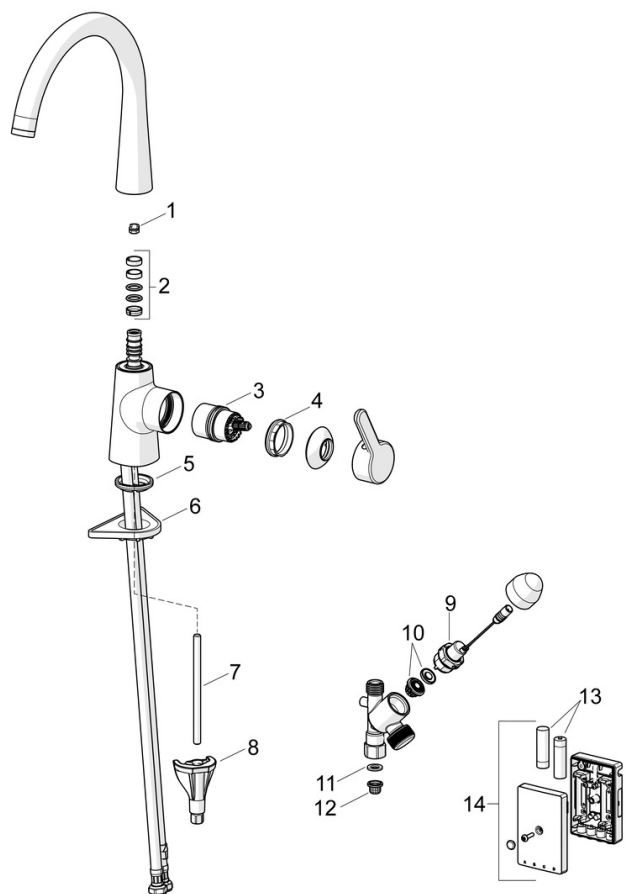

Høy og svingbar tut
 Kjøkkenkranen gir 12 l/m
 Høy kvalitet
 Produsert i Europa
 Batteridrift 3V

- Kjøkken
- Sidegrep, Batteridrevet, Avstengning til oppvaskmaskin, Bluetooth®
- Benkmontert
- Børstet bronse
- Svingbar tut, Svingbar med begrensning
- CASCADE® - stråle
- Elektronisk avstengningsventil for eksternt utstyr
- Ettgrepshendel, Varmt/kaldt symbol
- Temperatur- og mengdebegrensner
- Ø 40 mm kassett
- Magnetventil, Kontrollkomponent, Signallys, Indikator for lav spenning
- Fleksible slanger
- 3S Installasjon

Godkjenninger og Erklæringer

KIWA SE	1607
Declaration of conformity	RED

SP3035F-CLR

	Navn	Kode	NRF
01	Begrenser for svingbar tut, 60°/0°	159667/10	4204578
01	Begrenser for svingbar tut, 120°	159670/10	4204579
02	Tetningsringer for tut	1001098V	4205249
03	Kassett	1003691V	4205314
04	Festemutter for kassett, M42x1.5, SW 38	158726	4204528
05	Underlagsskive	1002371V	4205303
06	Støtteplate, 100x60mm	158825	4204534
07	Pinneskrue, M8x1, L=130	1000780V	4205235
08	Kranfeste komplett	602610V	4205225
09	Pilotventil, 3 V	601884V-F	4205089
10	Membran for pilotventil	1006500V	
11	Pakning, 18.5/12x2 EPD	438025/10	4205365
12	Smussfilter	199257/2	4204497
13	Batteri, 1.5 V AA Lithium	600599V	4204405
14	Kontrollkomponent, 3 V, Bluetooth	1005266V	4205355