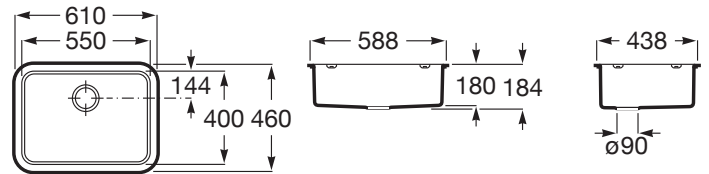

BERLIN

Køkkenvask med enkeltkumme i rustfrit stål

TEKNISKE TEGNINGER

EGENSKABER

Antal kummer: 1

Form: Firkantet

Installationstype: Under bordplade

Kummebredde (mm): 460

Kummedybde (mm): 185

Kummelængde (mm): 610

Materiale: Rustfrit stål

Trådkurv medfølger

KOMPATIBEL MED

Vandlås til køkkenvaske med enkelt kumme

506405407

Pladsbesparende vandlås til køkkenvaske med enkelt kumme

506405607

Berlin

En kollektion af køkkenvaske med lige linjer og bløde vinkler, der fås med kummer i to dybder.

Underlimet montering for større ynde, hygiejne og komfort.