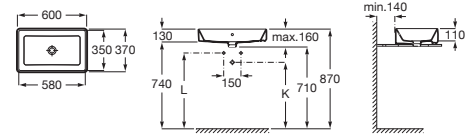

THE GAP

SQUARE – Bordstående vask i sanitetsporcelæn

MÅL

Bredde	600 mm
Dybde	370 mm
Højde	130 mm

FARVE OG FINISH

00 White

TEKNISKE TEGNINGER

Trap	K	L
Totern	530	610
Minimal		
Botte	610	640

EGENSKABER

Bundventil: Medfølger ikke

Form: Firkantet

Hanehulskonfiguration: Ingen hanehuller

Installationstype: Bowle

Kummebredde (mm): 350

Kummedybde (mm): 110

Kummelængde (mm): 580