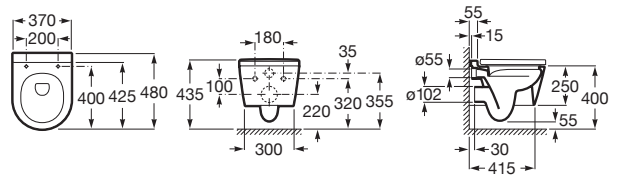

INSPIRA

ROUND – Kompakt, væghængt toilet i sanitetsporcelæn uden skyllekant og med P-lås

MÅL

Bredde	370 mm
Dybde	480 mm
Højde	440 mm

FARVE OG FINISH

00 White

TEKNISKE TEGNINGER

EGENSKABER

Emblematic Works: 14,006

Form: Rund

Fæstningssæt: Medfølger

Installationstype: Væghængt

Kanttype: Rimless

Skyllesystem: Lavt skyl

Uden skyllekant

Udløbstype: P-lås