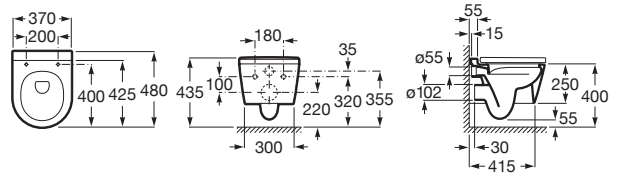

INSPIRA

ROUND – Kompakt, væghængt toilet i sanitetsporcelæn uden skyllekant og med P-lås

MÅL

Bredde	370 mm
Dybde	480 mm
Højde	440 mm

FARVE OG FINISH

66 Coffee

TEKNISKE TEGNINGER

EGENSKABER

Emblematic Works: 14,006

Form: Rund

Fæstningssæt: Medfølger

Installationstype: Væghængt

Kanttype: Rimless

Skyllesystem: Lavt skyl

Uden skyllekant

Udløbstype: P-lås