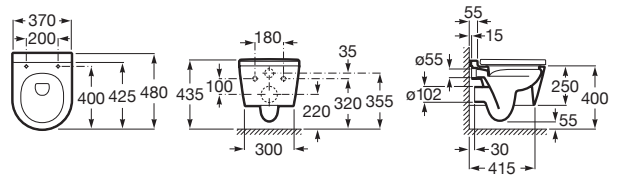

INSPIRA

ROUND – Kompakt, væghængt toilet i sanitetsporcelæn uden skyllekant og med P-lås

MÅL

Bredde	370 mm
Dybde	480 mm
Højde	440 mm

FARVE OG FINISH

62 Matt White

TEKNISKE TEGNINGER

EGENSKABER

Emblematic Works: 14,006

Form: Rund

Fæstningssæt: Medfølger

Installationstype: Væghængt

Kanttype: Rimless

Skyllesystem: Lavt skyl

Uden skyllekant

Udløbstype: P-lås