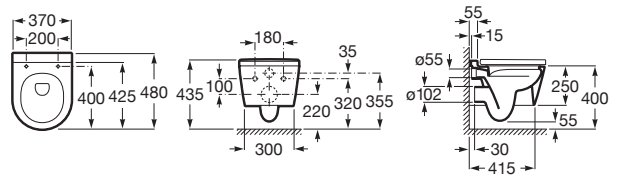

INSPIRA

ROUND – Kompakt, væghængt toilet i sanitetsporcelæn uden skyllekant og med P-lås

MÅL

Bredde	370 mm
Dybde	480 mm
Højde	440 mm

FARVE OG FINISH

64 Onyx

TEKNISKE TEGNINGER

EGENSKABER

Emblematic Works: 14,006

Form: Rund

Fæstningssæt: Medfølger

Installationstype: Væghængt

Kanttype: Rimless

Skyllesystem: Lavt skyl

Uden skyllekant

Udløbstype: P-lås