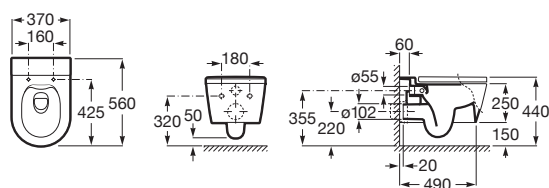

INSPIRA

ROUND – Væghængt toilet i sanitetsporcelæn uden skyllekant og med P-lås

MÅL

Bredde	370 mm
Dybde	560 mm
Højde	440 mm

FARVE OG FINISH

00 White

TEKNISKE TEGNINGER

EGENSKABER

Emblematic Works: 14,005

Form: Rund

Fæstningssæt: Medfølger

Installationstype: Væghængt

Kanttype: Rimless

Skyllesystem: Lavt skyl

Uden skyllekant

Udløbstype: P-lås