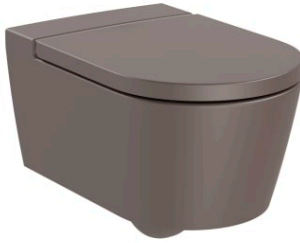

INSPIRA

ROUND – Væghængt toilet i sanitetsporcelæn uden skyllekant og med P-lås

MÅL

Bredde	370 mm
Dybde	560 mm
Højde	440 mm

FARVE OG FINISH

66 Coffee

TEKNISKE TEGNINGER

EGENSKABER

Emblematic Works: 14,005

Form: Rund

Fæstningssæt: Medfølger

Installationstype: Væghængt

Kanttype: Rimless

Skyllesystem: Lavt skyl

Uden skyllekant

Udløbstype: P-lås

KOMPATIBEL MED

ROUND – SUPRALIT®-sæde og -bræt med softclose til toilet

801522..B

DUPLO WC FLUXOR – Skjult ramme til toilet med dobbelt skylleventil

890092100

DUPLO WC ONE SMART – Fuldrummet skjult cisterne til smart-toiletter

890070120

DUPLO WC ONE – Fuldrummet skjult cisterne til væghængt toilet

890070020

Inspira

Tre former, flere kombinationer, alsidige muligheder. Denne kollektion med både sanitetsporcelæn og møbler byder på 3 designserier – Round (rund), Soft (med bløde vinkler) og Square (firkantet) – som kan kombineres perfekt og giver liv til badeværelser i enhver stil.