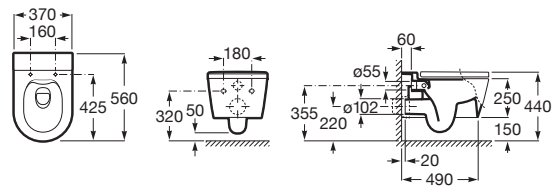

INSPIRA

ROUND – Væghængt toilet i sanitetsporcelæn uden skyllekant og med P-lås

MÅL

Bredde	370 mm
Dybde	560 mm
Højde	440 mm

FARVE OG FINISH

66 Coffee

TEKNISKE TEGNINGER

EGENSKABER

Emblematic Works: 14,005

Form: Rund

Fæstningssæt: Medfølger

Installationstype: Væghængt

Kanttype: Rimless

Skyllesystem: Lavt skyl

Uden skyllekant

Udløbstype: P-lås