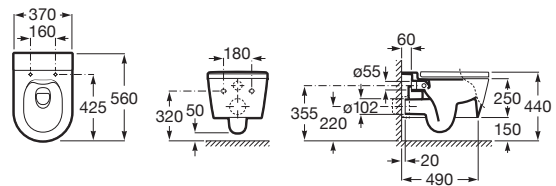

TEKNISKE TEGNINGER

EGENSKABER

Emblematic Works: 14,005

Form: Rund

Fæstningssæt: Medfølger

Installationstype: Væghængt

Kanttype: Rimless

Skyllesystem: Lavt skyl

Uden skyllekant

Udløbstype: P-lås