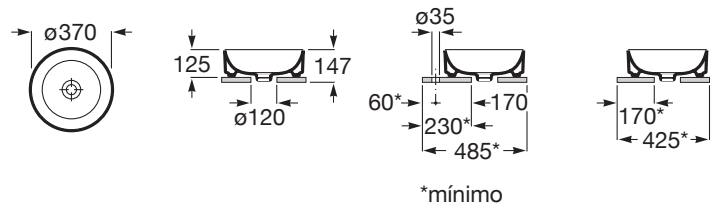

ONA

Bordstående vask i sanitetsporcelæn

MÅL

Bredde 370 mm
Dybde 370 mm
Højde 125 mm

FARVE OG FINISH

00 Gloss White

TEKNISKE TEGNINGER

EGENSKABER

- Bundventil: Medfølger ikke
- Form: Rund
- Hanehulskonfiguration: Ingen hanehuller
- Indvendig form: Rund
- Installationstype: Bowle
- Materiale: FINECERAMIC®
- Placering af kumme: Midten
- Vandlås: Medfølger ikke
- Vaskkapacitet (l): 8
- Vægt (kg): 10