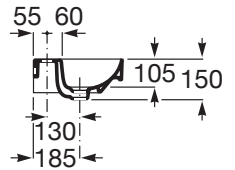

ONA

Væghængt vask i sanitetsporcelæn

MÅL

Bredde	450 mm
Dybde	360 mm
Højde	150 mm

FARVE OG FINISH

00 Gloss White

TEKNISKE TEGNINGER

EGENSKABER

Bundventil: Medfølger ikke

Form: Rektangulær

Fæstningssæt: Medfølger

Hanehulskonfiguration: 1 hanehul i midten

Indvendig form: Rektangulær

Installationstype: Væghængt

Materiale: FINECERAMIC ®

Placering af kumme: Midten

505400000

1 1/4"-udløbskobling til vask
Rør, 300

506403110

1 1/4"-udløbskobling Rør,
300

506403810

1 1/4"-udløbskobling til vask
Rør, 300

5064031..

Stopventil på 1/2" – 3/8"
(keramisk ventil)

Firkantet keramisk
vinkelventil, 1/2" x 3/8"

5251679..

Firkantet keramisk
vinkelventil, 1/2" – 1/2"

5251707..

Ona

Så simpel som naturen. Ona hylder naturens forskellige former med inspiration fra Middelhavet. Serien er funktionel uden nogensinde at virke kold og har en æstetik, der matcher den naturlige varme i naturen – lavet til dem, der nyder det vilde, stille landskab.