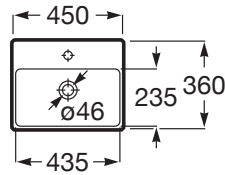

ONA

Væghængt vask i sanitetsporcelæn

MÅL

Bredde	450 mm
Dybde	360 mm
Højde	150 mm

FARVE OG FINISH

00 Gloss White

TEKNISKE TEGNINGER

EGENSKABER

Bundventil: Medfølger ikke

Form: Rektangulær

Fæstningssæt: Medfølger

Hanehulskonfiguration: 1 hanehul i midten

Indvendig form: Rektangulær

Installationstype: Væghængt

Materiale: FINECERAMIC ®

Placering af kumme: Midten

505400000

1 1/4"-udløbskobling til vask
Rør, 300

506403110

1 1/4"-udløbskobling Rør,
300

506403810

1 1/4"-udløbskobling til vask
Rør, 300

5064031..

Stopventil på 1/2" – 3/8"
(keramisk ventil)

Firkantet keramisk
vinkelventil, 1/2" x 3/8"

5251679..

Firkantet keramisk
vinkelventil, 1/2" – 1/2"

5251707..

Ona

Så simpel som naturen. Ona hylder naturens forskellige former med inspiration fra Middelhavet. Serien er funktionel uden nogensinde at virke kold og har en æstetik, der matcher den naturlige varme i naturen – lavet til dem, der nyder det vilde, stille landskab.