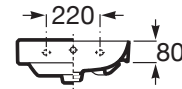

ONA

Væghængt vask i sanitetsporcelæn

MÅL

Bredde	450 mm
Dybde	360 mm
Højde	150 mm

FARVE OG FINISH

00 Gloss White

TEKNISKE TEGNINGER

EGENSKABER

Bundventil: Medfølger ikke

Form: Rektangulær

Fæstningssæt: Medfølger

Hanehulskonfiguration: 1 hanehul i midten

Indvendig form: Rektangulær

Installationstype: Væghængt

Materiale: FINECERAMIC ®

Placering af kumme: Midten