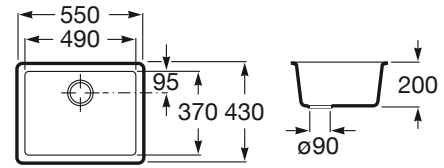

RIGA

QUARZEX®-køkkenvask med enkeltkumme

MÅL

Bredde	550 mm
Dybde	430 mm
Højde	200 mm

FARVE OG FINISH

94 Black

TEKNISKE TEGNINGER

EGENSKABER

Antal kummer: 1

Form: Rektangulær

Installationstype: Over bordplade, Under bordplade

Kummedybde (mm): 200

Materiale: QUARZEX®

KOMPATIBEL MED

Sæbedispenser

861104000