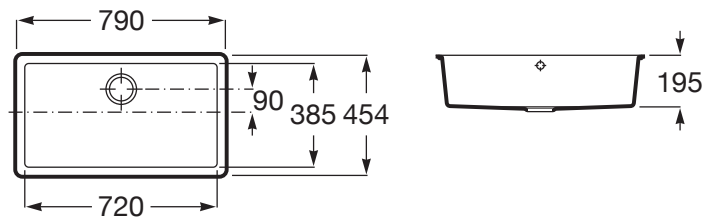

## MÅL

Bredde	720 mm
Dybde	385 mm
Højde	195 mm

## EGENSKABER

Antal kummer: 1

Form: Rektangulær

Installationstype: Under bordplade

Kummebredde (mm): 385

Kummedybde (mm): 195

Kummelængde (mm): 720

Materiale: QUARZEX®