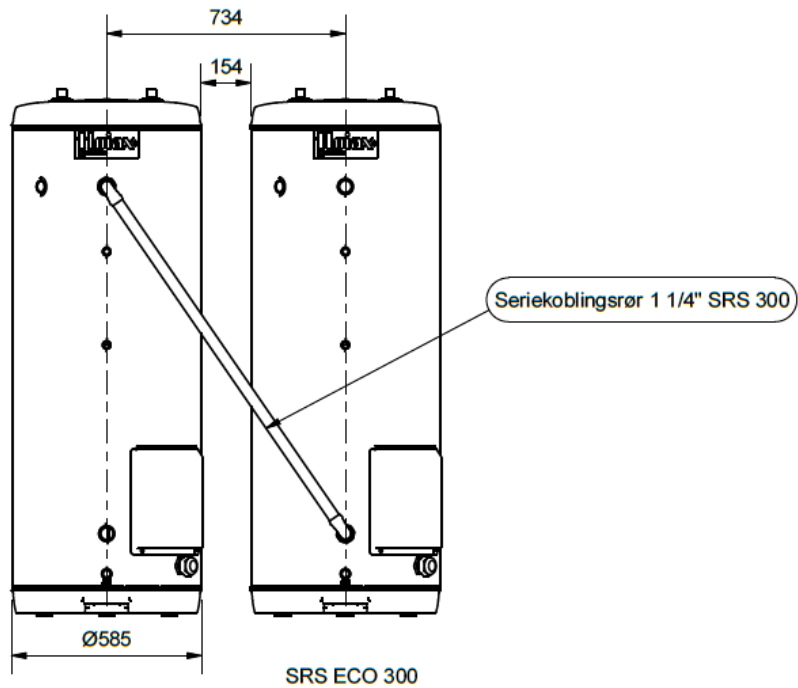

Skisse for seriekobling av SRS ECO 300 og SRS ECO 400: