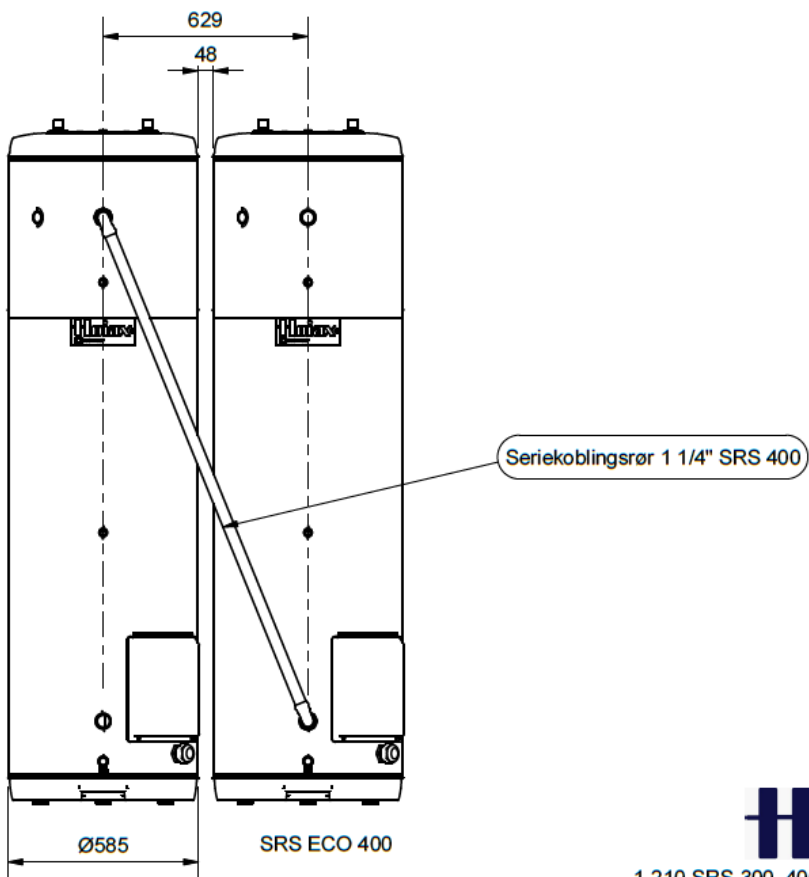

Skisse for seriekobling av SRS ECO 300 og SRS ECO 400: