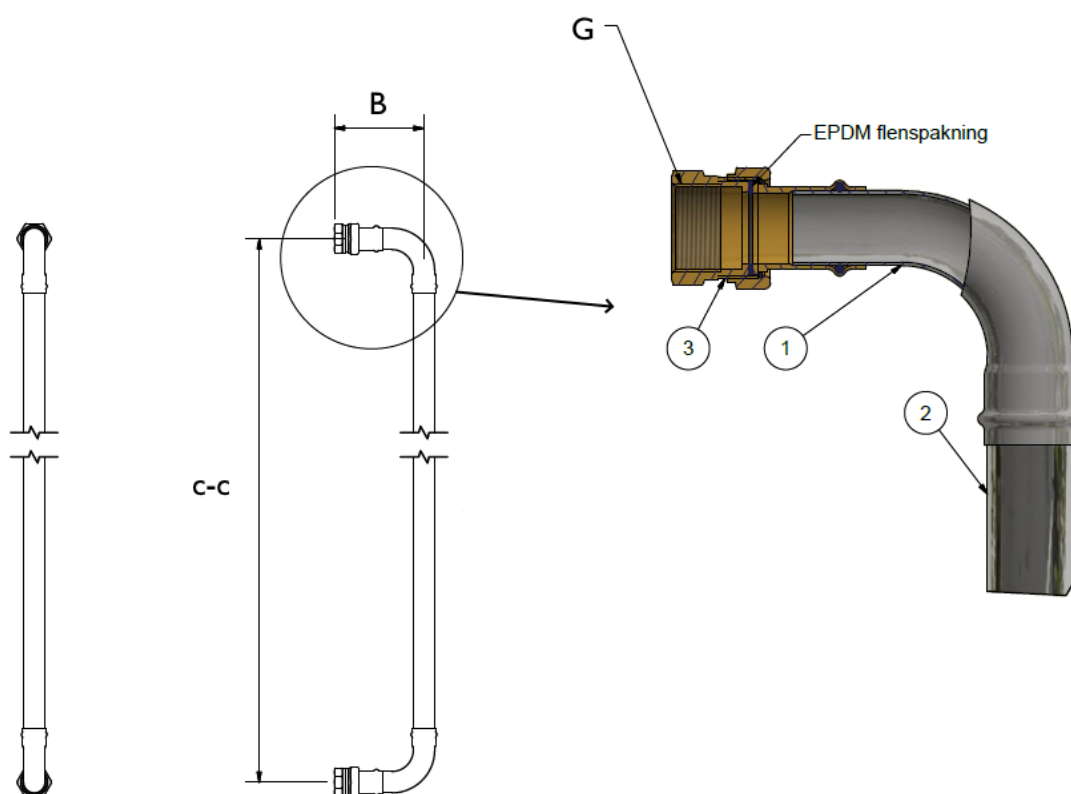

PRODUKTARK

Seriekoblingsrør SRS

Seriekoblingsrør til alle størrelser av SRS-beredere.
Fremstillet i rustfritt stål, med festeanretninger i messing.

Type	Høiax art. nr.	NRF-nummer
Seriekoblingsrør 1 1/4" SRS 300	5000241	5000241
Seriekoblingsrør 1 1/4" SRS 400	5000242	5000242
Seriekoblingsrør 1 1/4" SRS 500	5000243	5000243
Seriekoblingsrør 1 1/2" SRS 1000	5000244	5000244

Materialer som er benyttet:

Posisjon	Komponent	Material
1	Bend	Steel 316L
2	Rør	1.4521
3	Union	Rødgods

Skisse av produktene:

Dimensjonstabell:

NRF-nummer	c-c	Bredde (B)	G	Rørdim
5000241	1295mm	120mm	1 1/4"	Ø35x1,5
5000242	1672mm	120mm	1 1/4"	Ø35x1,5
5000243	1786mm	120mm	1 1/4"	Ø35x1,5
5000244	1756mm	176,5mm	1 1/2"	Ø42x1,5

Skisse for seriekobling av SRS ECO 300 og SRS ECO 400:

Skisse for seriekobling av SRS ECO 500 og SRS ECO 1000