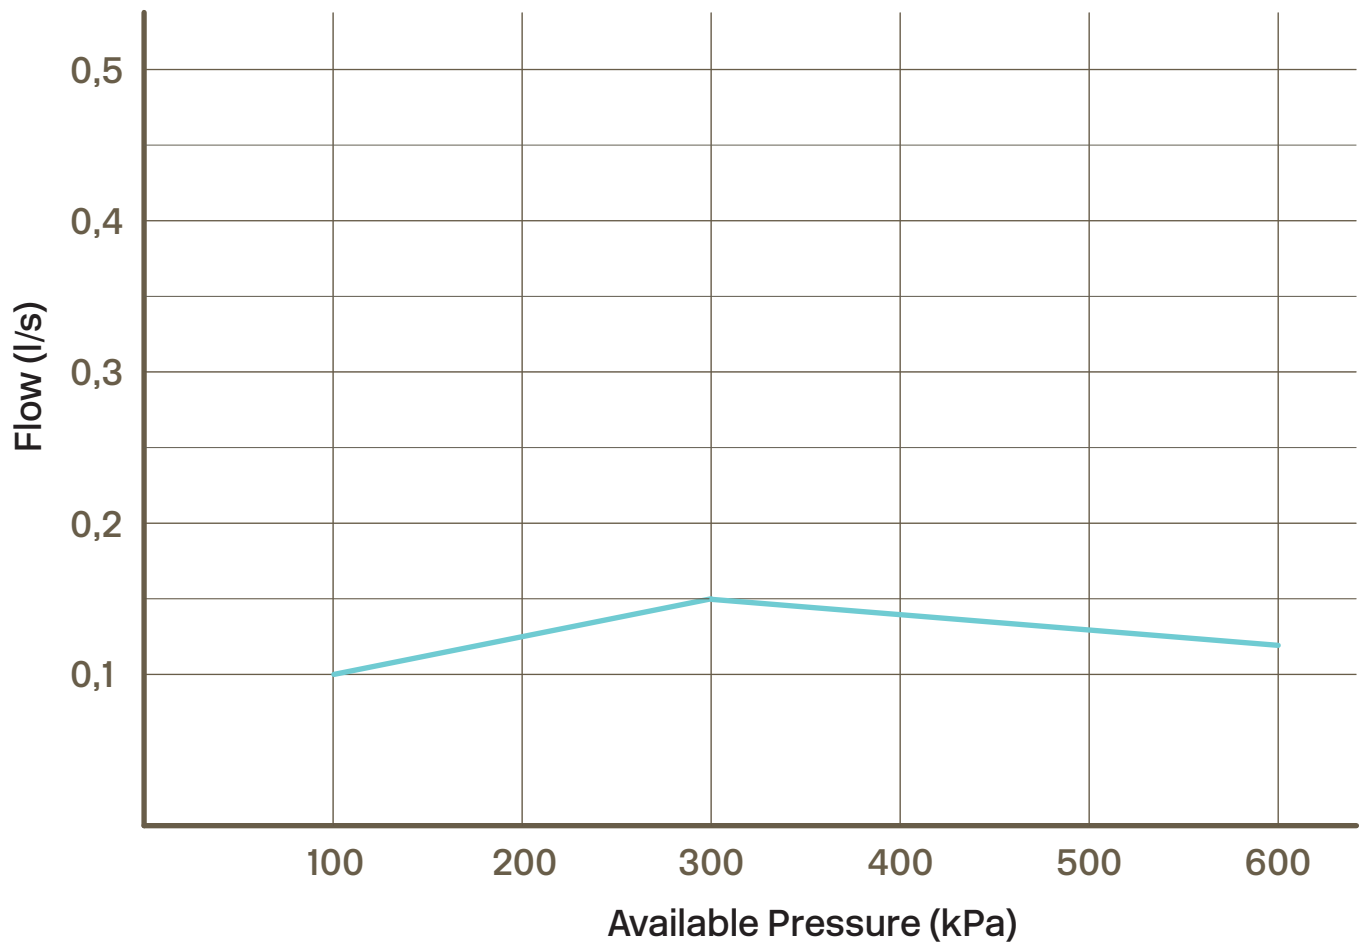

Besøk vår [YouTube kanal](#) → der du finner instruksjonsfilmer for bytte av keramisk innmat, bytte av perlator mm.

Spesifikasjoner

Antal utgående forbindelser - 1
Dimensjon innløp - 10 mm
Innebygd - Nei
Oppløft - Nei
Lengde på fremspring på utløpsstuss - 238 mm
Maksimal vannmengde - 0,15 L/S
Med avstenging for oppvaskmaskin - Ja
Sperrbar tut - 60°, 90°, 120°, 160°, 180°
Svingbar tut - Ja

Tapwell

Tapwell

Explosion Drawing

Tapwell

Pressure Drop

— = Mixed
Temperature