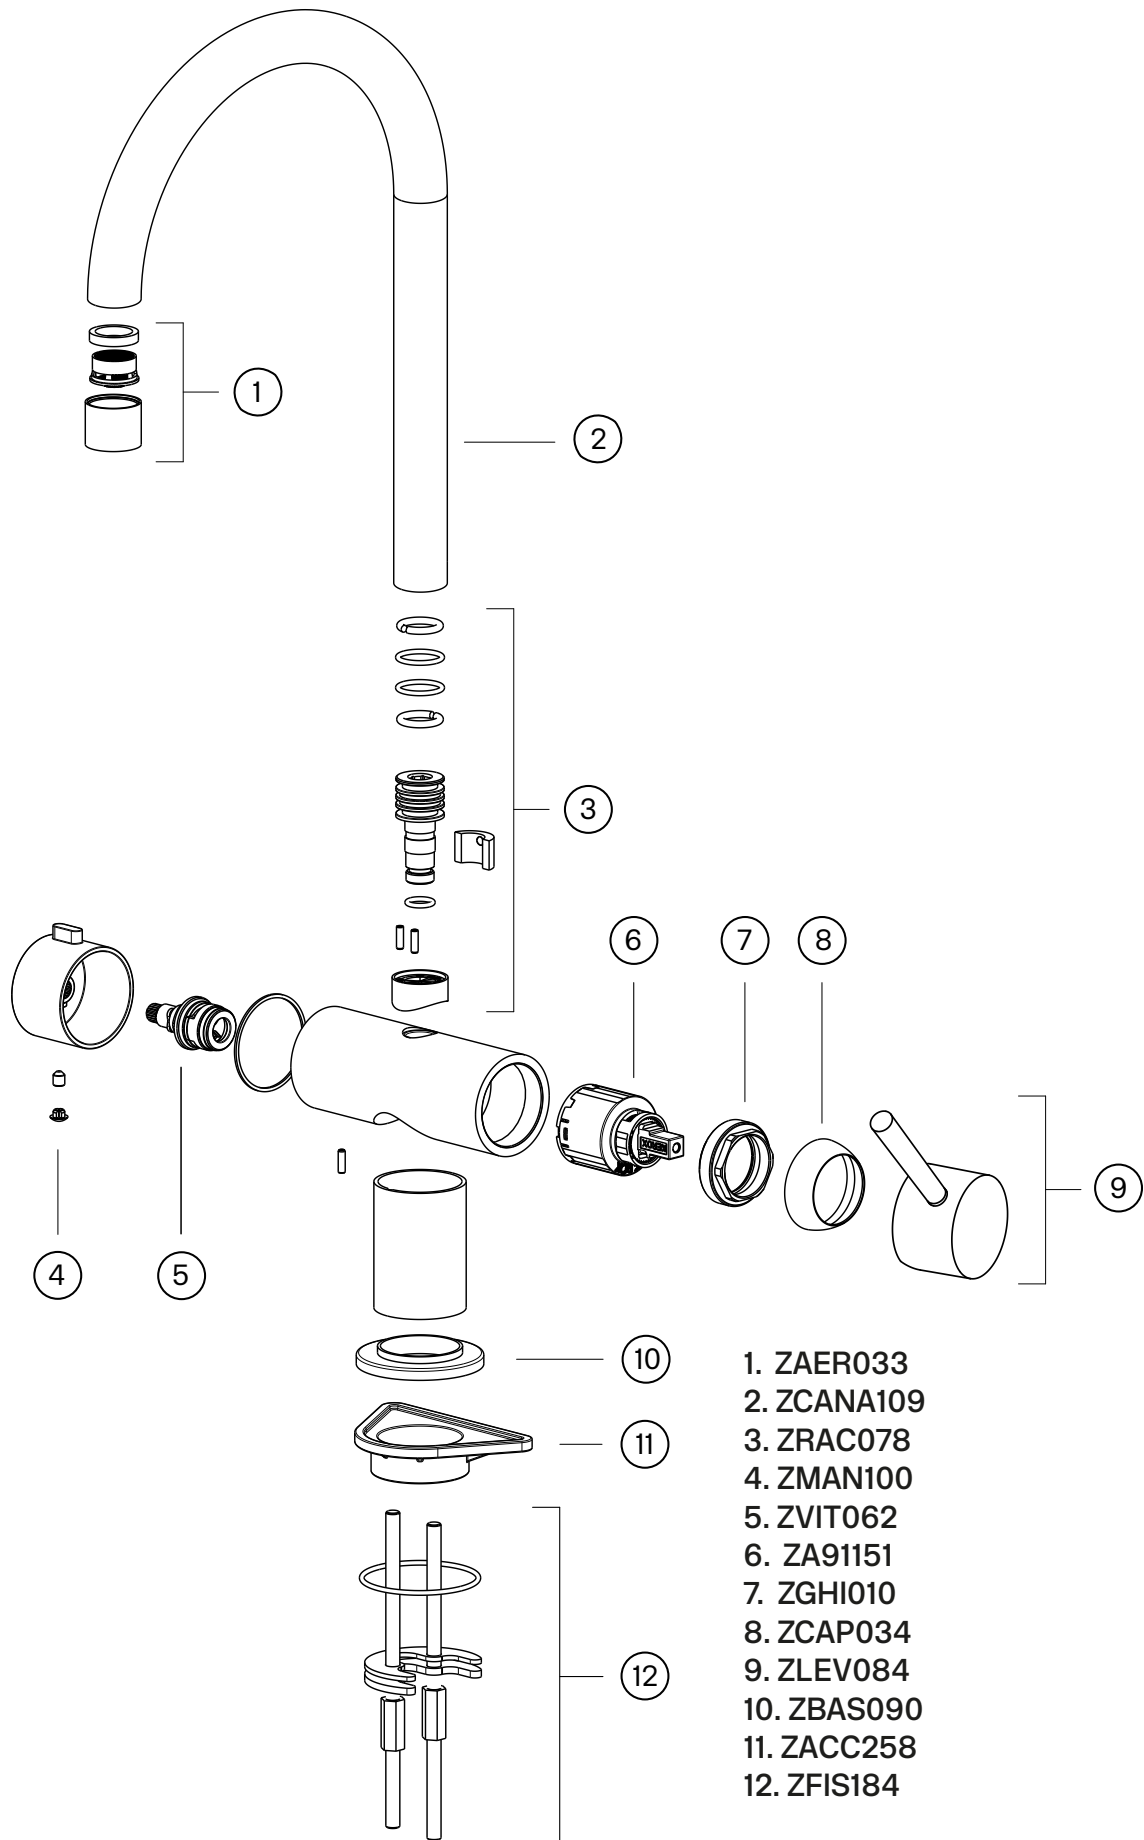

Besøk vår [YouTube kanal](#) → der du finner instruksjonsfilmer for bytte av keramisk innmat, bytte av perlator mm.

Spesifikasjoner

Antal utgående forbindelser - 1
Dimensjon innløp - 10 mm
Innebygd - Nei
Oppløft - Nei
Lengde på fremspring på utløpsstuss - 238 mm
Maksimal vannmengde - 0,15 L/S
Med avstenging for oppvaskmaskin - Ja
Sperrbar tut - 60°, 90°, 120°, 160°, 180°
Svingbar tut - Ja

Dimensjoner/Vekt

Emballasje- Dybde - 430 mm
Emballasje- Bredde - 260 mm
Emballasje- Høyde - 80 mm
Emballasje- Nettovekt - 3,60 kg
Emballasje- Volum - 0,01 m³
Byggehøyde underside av uttak - 249 mm
Produkt-Bredde - 172 mm
Produkt- Dybde - 261 mm
Produkt- Høyde - 371 mm
Total høyde - 371 mm

Tapwell

Tapwell

Explosion Drawing

Tapwell

Pressure Drop

— = Mixed
Temperature