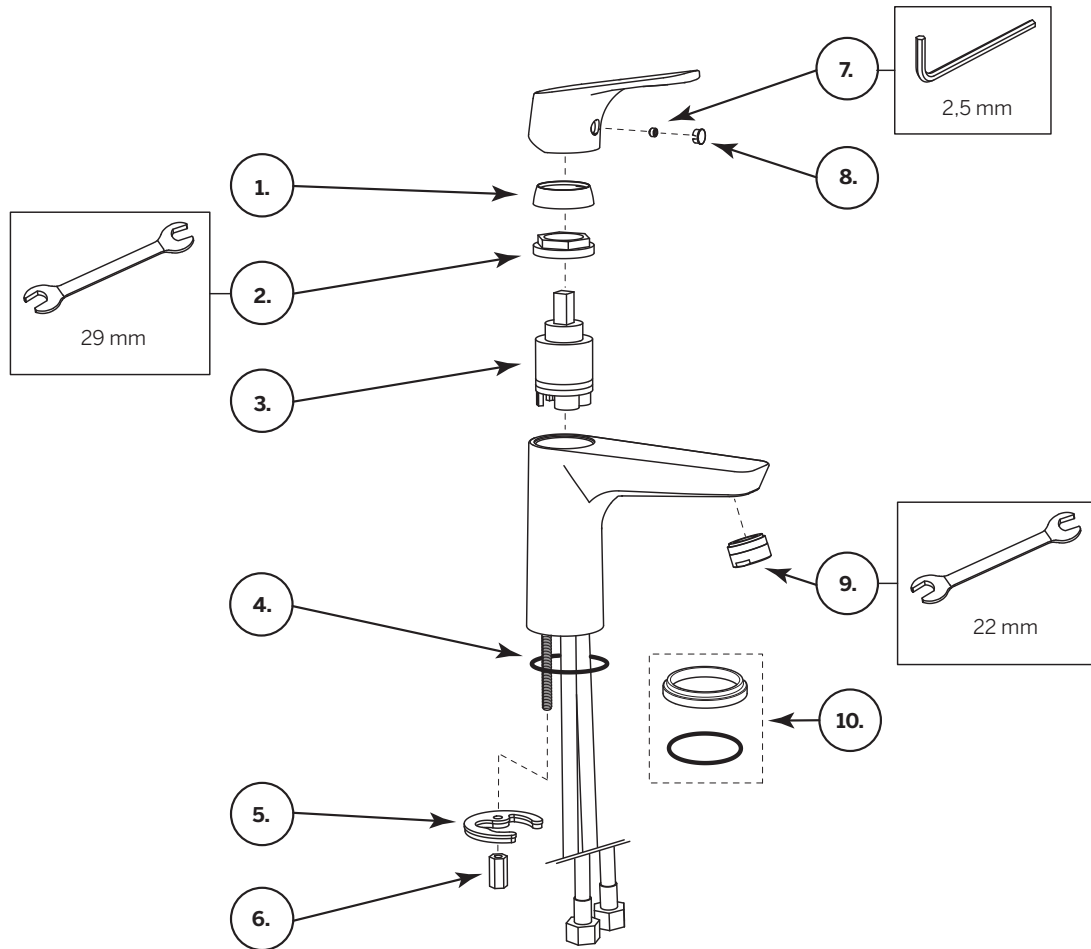

Macro Design.

Pos.	Beskrivning/Description/Beskrivelse	Art. No.
1.	Täckkåpa / Cover sleeve / Deksel	102748
2.	Fästmutter / Fastening nut / Festemutter	102749
3.	Tätningssats / Ceramic cartridge / Tetningssats (CR005)	102750
4.	O-ring (38x2,5)	102751
5.	Bricka med packning / Washer with gasket / Skive med pakning	102753
6.	Mutter / Screw nut / Mutter	102754
7.	Insex stoppskruv / Hex set screw / Insex stoppskrue (M5x4)	102755
8.	Täckhatt / Cover / Deksel	102756
9.	Perlator / Aerator / Perlator	102757
10.	Distans / Spacer / Spacer	102758