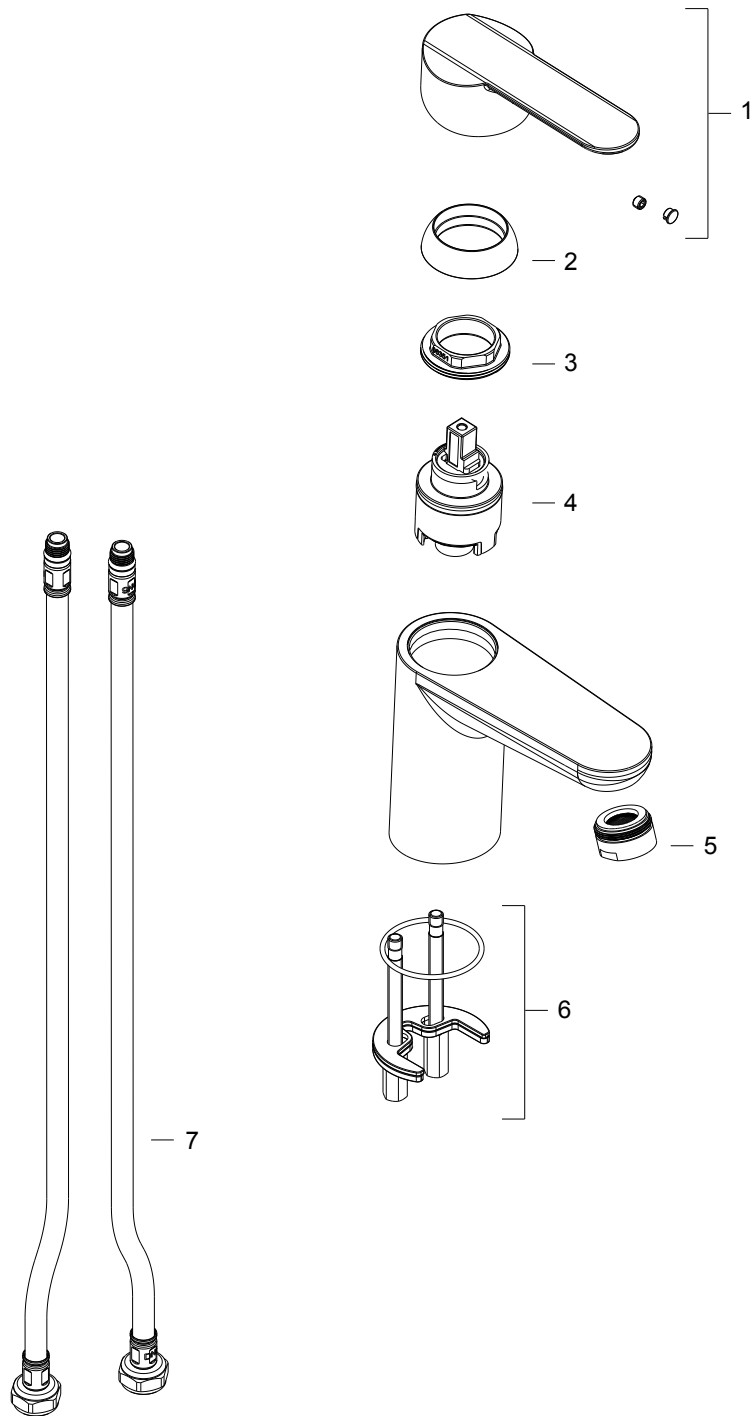

1904

Reservedeler Ada + Amalie 1904

	NRF	Beskrivelse	Varenummer
1		Amalie håndtak krom 05	54RO58911(05)
1		Amalie håndtak matt sort 79	54RO58911(79)
1		Amalie håndtak børstet gun metal 75	54RO58911(75)
1		Ada håndtak krom 05	54RO56581(05)
1		Ada håndtak matt sort 79	54RO56581(79)
2		Ada+ Amalie Halvkule merket rød/blå	54ROK6348
3		Ada+ Amalie Festering	54RO06351
4	4375055	Amalie + Ada Innmat 1904	54RO02589
5	4375054	Amalie + Ada Perlator 1904	54RO02664
6		Amalie festebrakett	54RO02929
6		Ada festebrakett komplett	54RO02908
7	4375053	EIR + Amalie + Ada Tilkoblingslange 3/8 1904	54CY10724