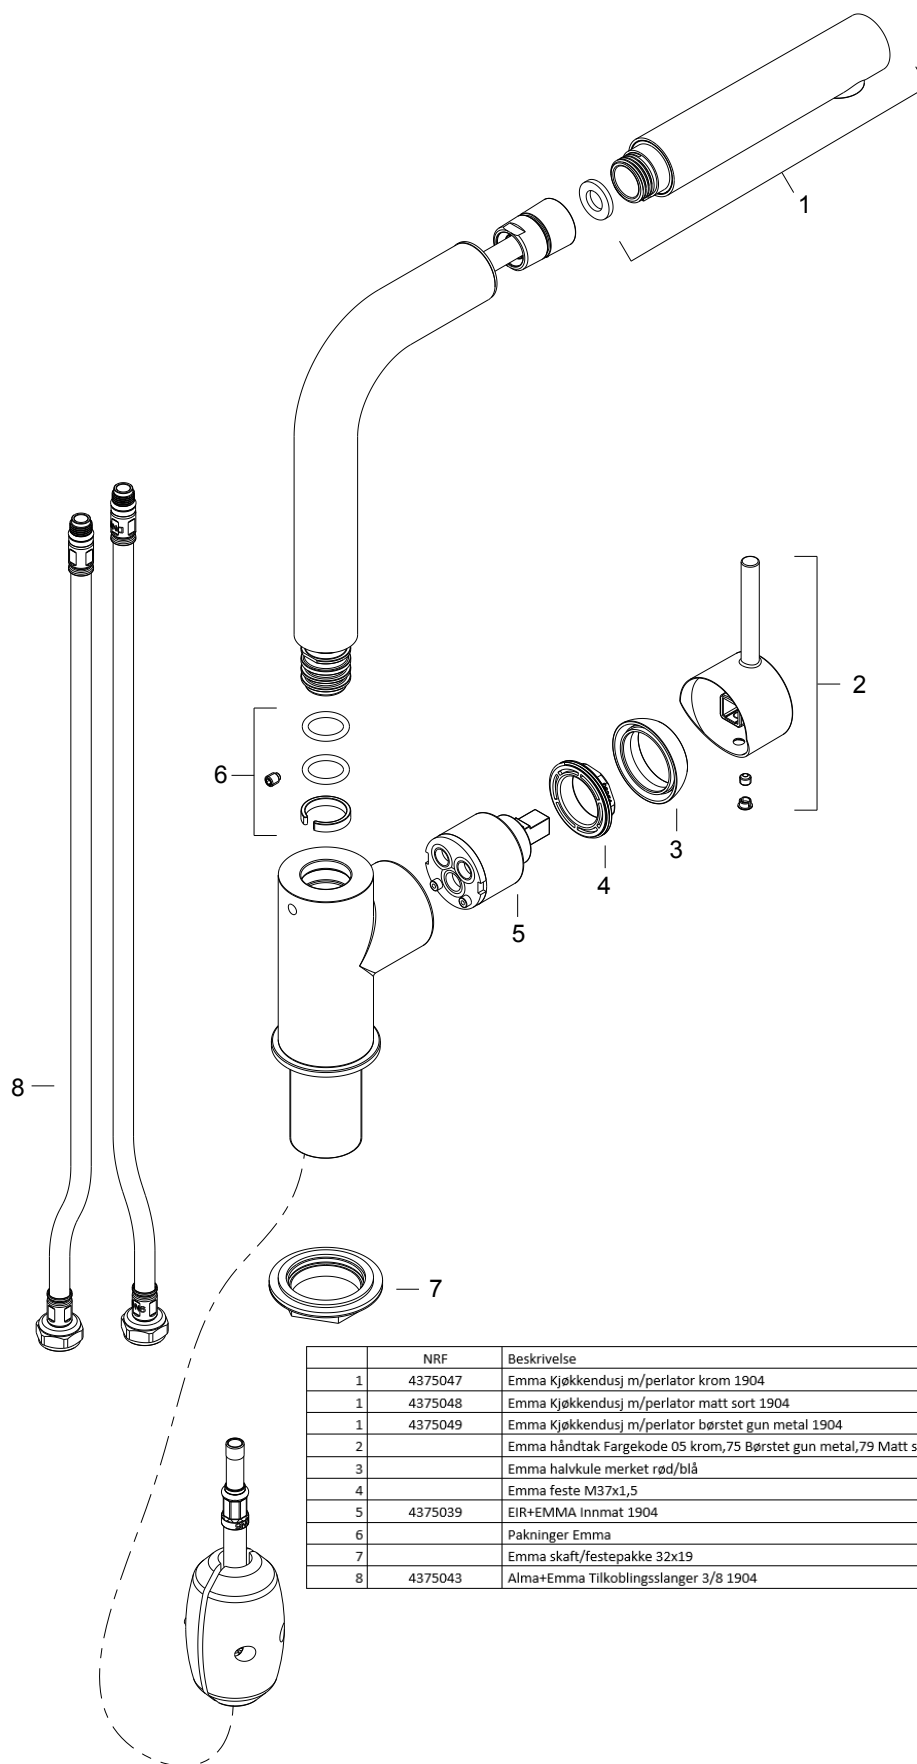

1904

Emma Reservedeler 1904

	NRF	Beskrivelse	Varenummer
1	4375047	Emma Kjøkkendusj m/perlator krom 1904	54CO10684(05)
1	4375048	Emma Kjøkkendusj m/perlator matt sort 1904	54CO10684(79)
1	4375049	Emma Kjøkkendusj m/perlator børstet gun metal 1904	54CO10684(75)
2		Emma håndtak Fargekode 05 krom,75 Børstet gun metal,79 Matt sort	54RO56431
3		Emma halvkule merket rød/blå	54ROK6348
4		Emma feste M37x1,5	54RO06351
5	4375039	EIR+EMMA Innmat 1904	54RO02582
6		Pakninger Emma	54RO02582
7		Emma skaft/festepakke 32x19	54RO02929
8	4375043	Alma+Emma Tilkoblingsslanger 3/8 1904	54CY10179