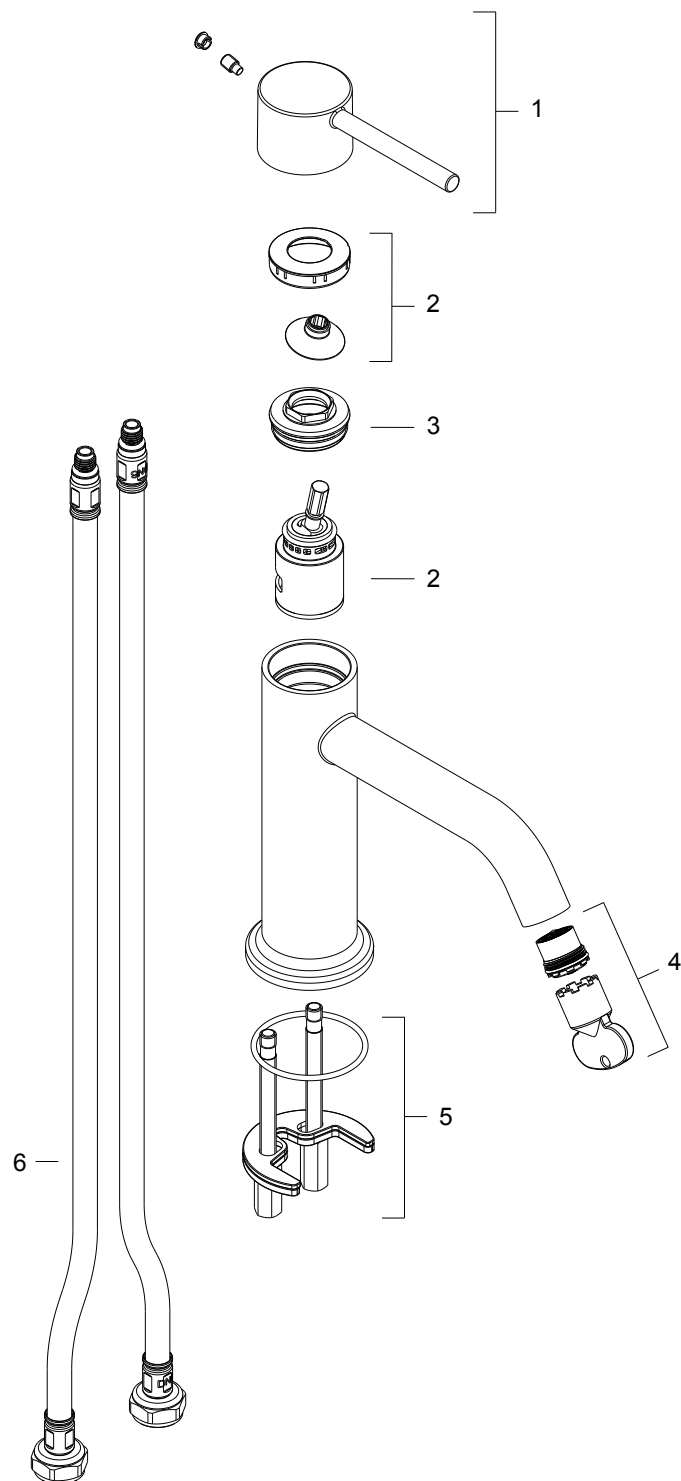

# 1904

## 1904 Alma Reservedeler

4375043	Alma+Emma Tilkoblingslanger 3/8 1904
4375044	Alma Perlator 1904
4375045	Alma Innmat 1904
4375046	Alma Håndtak matt sort 1904