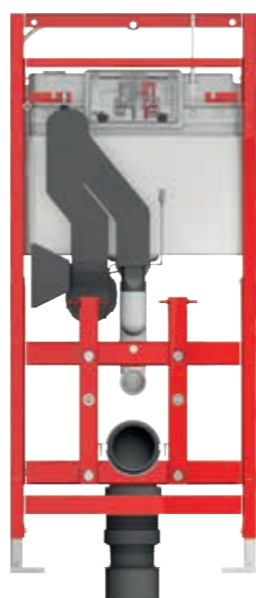

TECElux 400

- Sистерne med dobbel spyling
- Høydejustering
- Keramisk luktfilter
- Kan utvides til elektronisk betjening
- Såpeinnkast for rengjøringstabletter