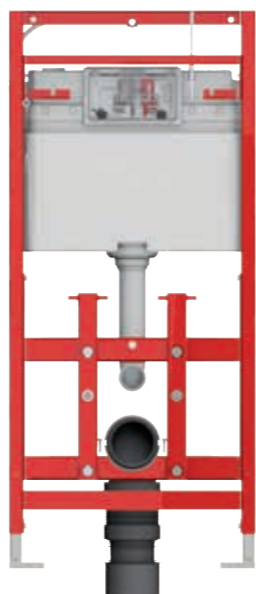

TECElux 200

- Sистерne med dobbel spyling
- Kan utvides med Keramisk luktfilter
- Høydejustering
- Kan utvides til elektronisk betjening
- Såpeinnkast for rengjøringstabletter