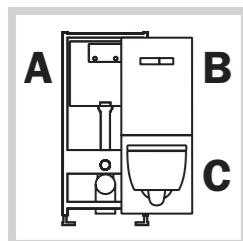

Rund WC-skål.

Kantet WC-skål.

WC-skål uten spylekant.

Dusj-WC sete.

Dusj-WC.

Vann og strøm er nødvendig for drift av dusj-WC - det holdes skjult på TECELux.

SITTEHØYDE ETTER ØNSKE.

Toaletter er vanligvis montert i en standard høyde og når det er montert må store og små, gamle og unge, leve med det. TECELux tillater forhåndsinnstilling av setehøyden - det er ganske enkelt fordi glassplaten beveger seg med toalettskålen. Innstillingsfeltet er på åtte centimeter og sittehøyden kan også senere justeres.

Liten forskjell - stor effekt:

Åtte centimeter synes ikke mye, men for å kunne sette seg ned på og deretter reise seg fra toalettet på en bekvem måte, er de derimot avgjørende.

ENKEL KOMBINASJON

Tre komponenter utgjør TECElux system: Basismodul (A) blir dekket av øvre og nedre glassplate (B + C). Glassplatene tilbyr ulike betjeningsalternativer, nedre glassplate skjulte tilkoblinger for nær enhver tilgjengelig toalettsskål - fra standard løsning via spylekantfrie toaletter og til dusj-WC.