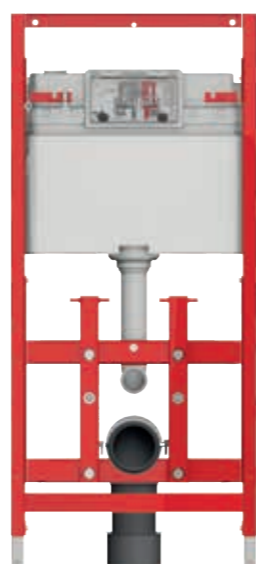

A. BASISMODUL

TECElux 100

- Sистерne med dobbel spyling
- Kan utvides med Keramisk luktfilter
- Kan utvides til elektronisk betjening
- Såpeinnkast for rengjøringstabletter