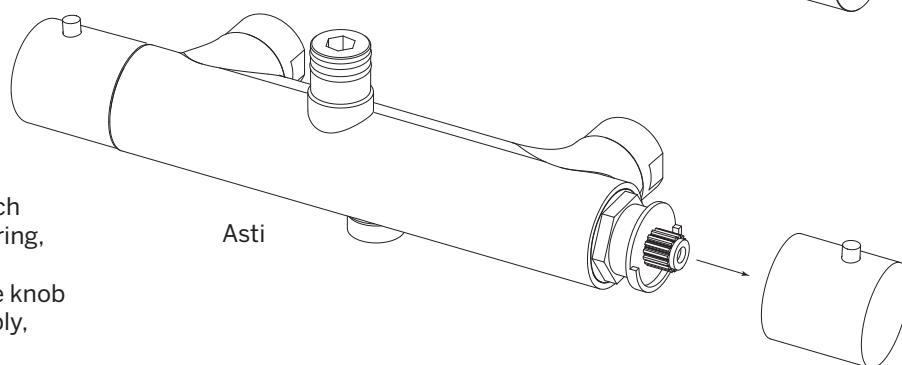

Macro Design.

SV - Byte av termostatinsats duschblandare
EN - Thermostat replacement shower mixer
NO - Byte av termostat dusjmikser

1.

Como

Asti

2,5mm

SV - OBS! Notera vilket läge vred och temp. begränsare har vid demontering, återmontera i samma läge.

EN - NOTE! Note the position of the knob and temp. limiter during disassembly, reassemble in the same position.

NO - OBS! Legg merke til posisjonen til knotten og temp. begrenser under demontering, sett sammen i samme posisjon.

2.

2mm

29mm