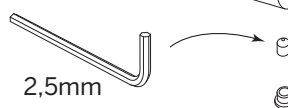

Macro Design.

SV - Byte av termostatinsats duschblandare
EN - Thermostat replacement shower mixer
NO - Byte av termostat dusjmikser

1.

Como

Asti

2,5mm

SV - OBS! Notera vilket läge vred och temp. begränsare har vid demontering, återmontera i samma läge.

EN - NOTE! Note the position of the knob and temp. limiter during disassembly, reassemble in the same position.

NO - OBS! Legg merke til posisjonen til knotten og temp. begrenser under demontering, sett sammen i samme posisjon.

2.

2mm

29mm