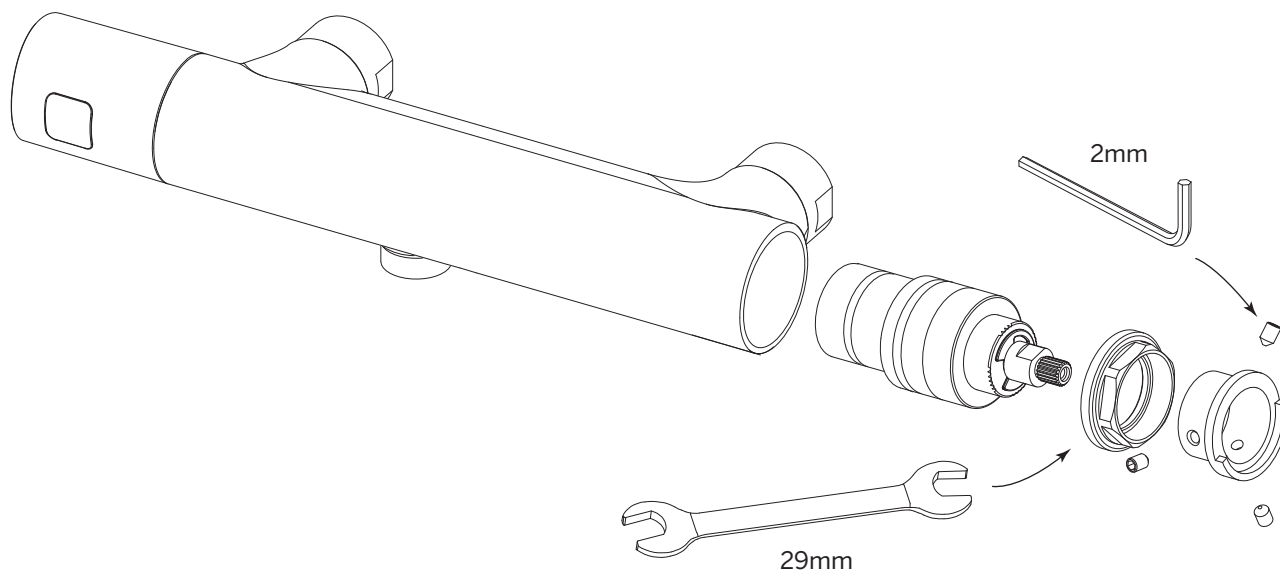

Macro Design.

SV - Byte av termostatinsats duschblandare
EN - Thermostat replacement shower mixer
NO - Byte av termostat dusjmikser

1.

Como

Asti

2,5mm

SV - OBS! Notera vilket läge vred och temp. begränsare har vid demontering, återmontera i samma läge.

EN - NOTE! Note the position of the knob and temp. limiter during disassembly, reassemble in the same position.

NO - OBS! Legg merke til posisjonen til knotten og temp. begrenser under demontering, sett sammen i samme posisjon.

2.

2mm

29mm