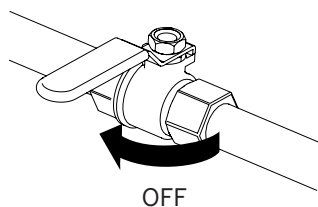

Macro Design.

SV - Byte av termostatinsats duschblandare
EN - Thermostat replacement shower mixer
NO - Byte av termostat dusjmikser

1.

Como

Asti

2,5mm

SV - OBS! Notera vilket läge vred och temp. begränsare har vid demontering, återmontera i samma läge.

EN - NOTE! Note the position of the knob and temp. limiter during disassembly, reassemble in the same position.

NO - OBS! Legg merke til posisjonen til knotten og temp. begrenser under demontering, sett sammen i samme posisjon.

2.

2mm

29mm