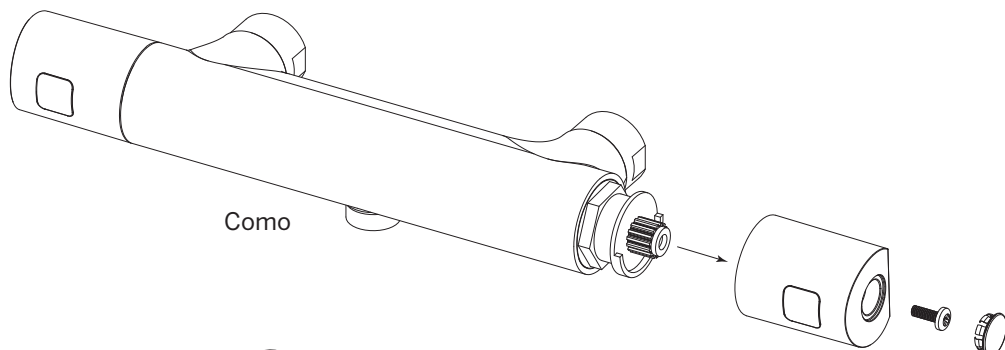

Macro Design.

SV - Byte av termostatinsats duschblandare
EN - Thermostat replacement shower mixer
NO - Byte av termostat dusjmikser

1.

Como

Asti

2,5mm

SV - OBS! Notera vilket läge vred och temp. begränsare har vid demontering, återmontera i samma läge.

EN - NOTE! Note the position of the knob and temp. limiter during disassembly, reassemble in the same position.

NO - OBS! Legg merke til posisjonen til knotten og temp. begrenser under demontering, sett sammen i samme posisjon.

2.

2mm

29mm