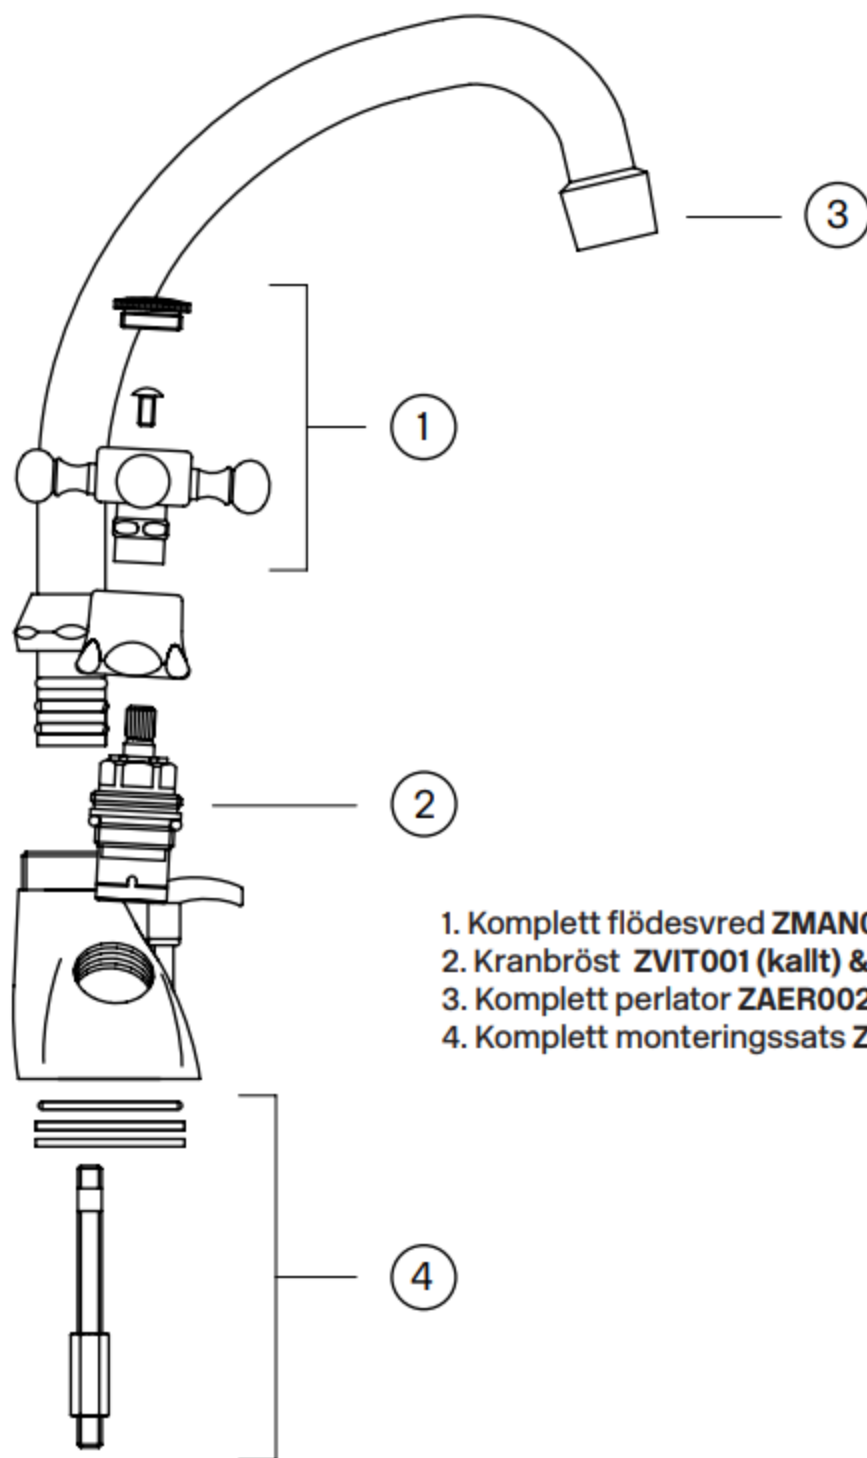

# Tapwell

---

## Sprängskiss

1. Komplettt flödesvred ZMAN056
2. Kranbröst ZVIT001 (kallt) & ZVIT002 (varmt)
3. Komplettt perlator ZAER002
4. Komplettt monteringsatts ZFIS079