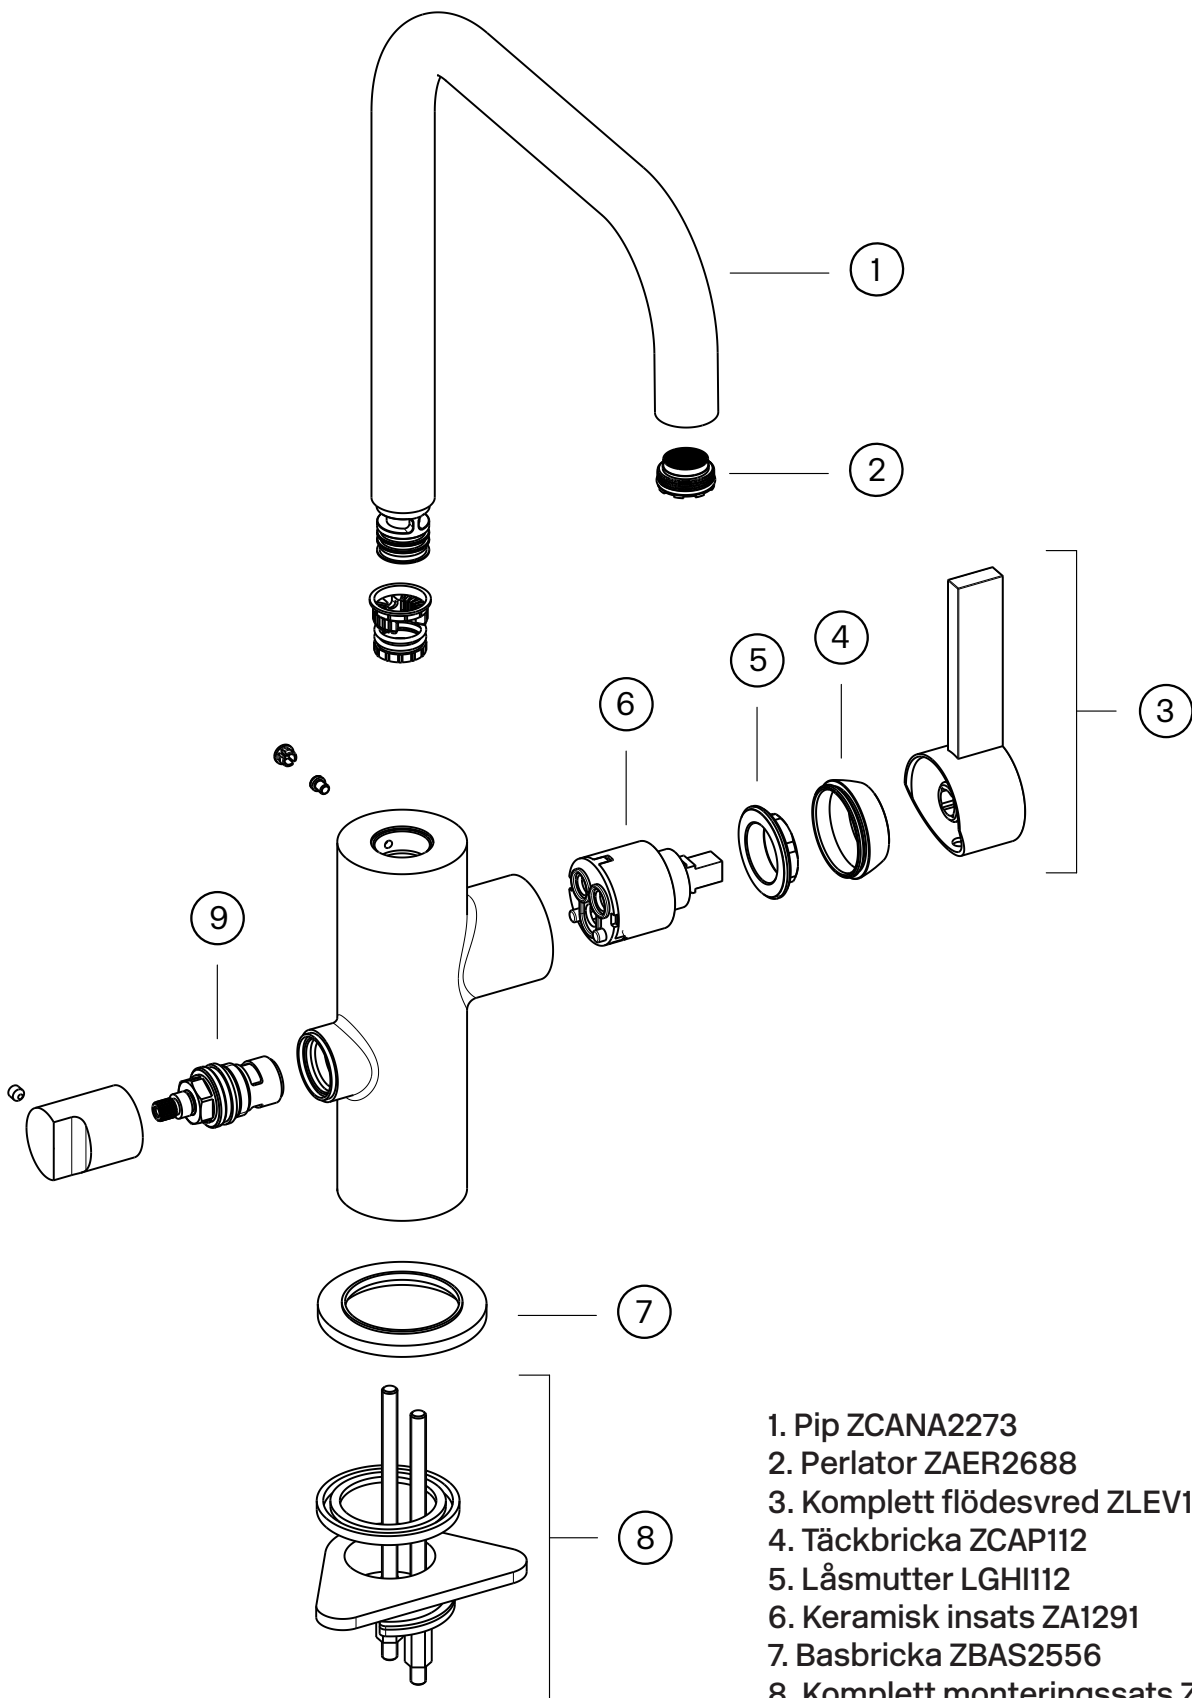

Tapwell

Sprängskiss

1. Pip ZCANA2273
2. Perlator ZAER2688
3. Komplet flödesvred ZLEV193
4. Täckbricka ZCAP112
5. Låsmutter LGHI112
6. Keramisk insats ZA1291
7. Basbricka ZBAS2556
8. Komplet monteringsset ZFIS2558