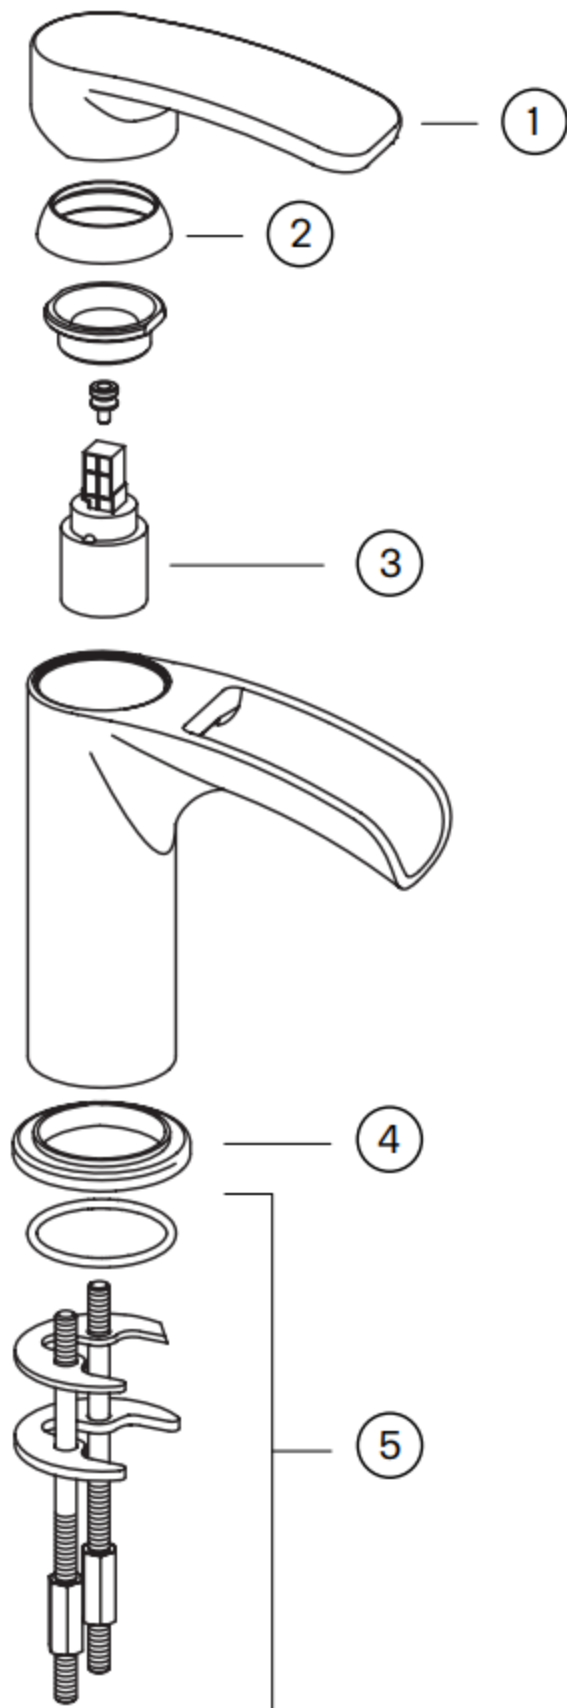

# Tapwell

## Sprängskiss

1. Komplett flödesvred ZLEV070
2. Täckkåpa ZCAP601
3. Keramisk insats ZA91141
4. Bricka ZBAS070
5. Komplett monteringsset ZFIS070