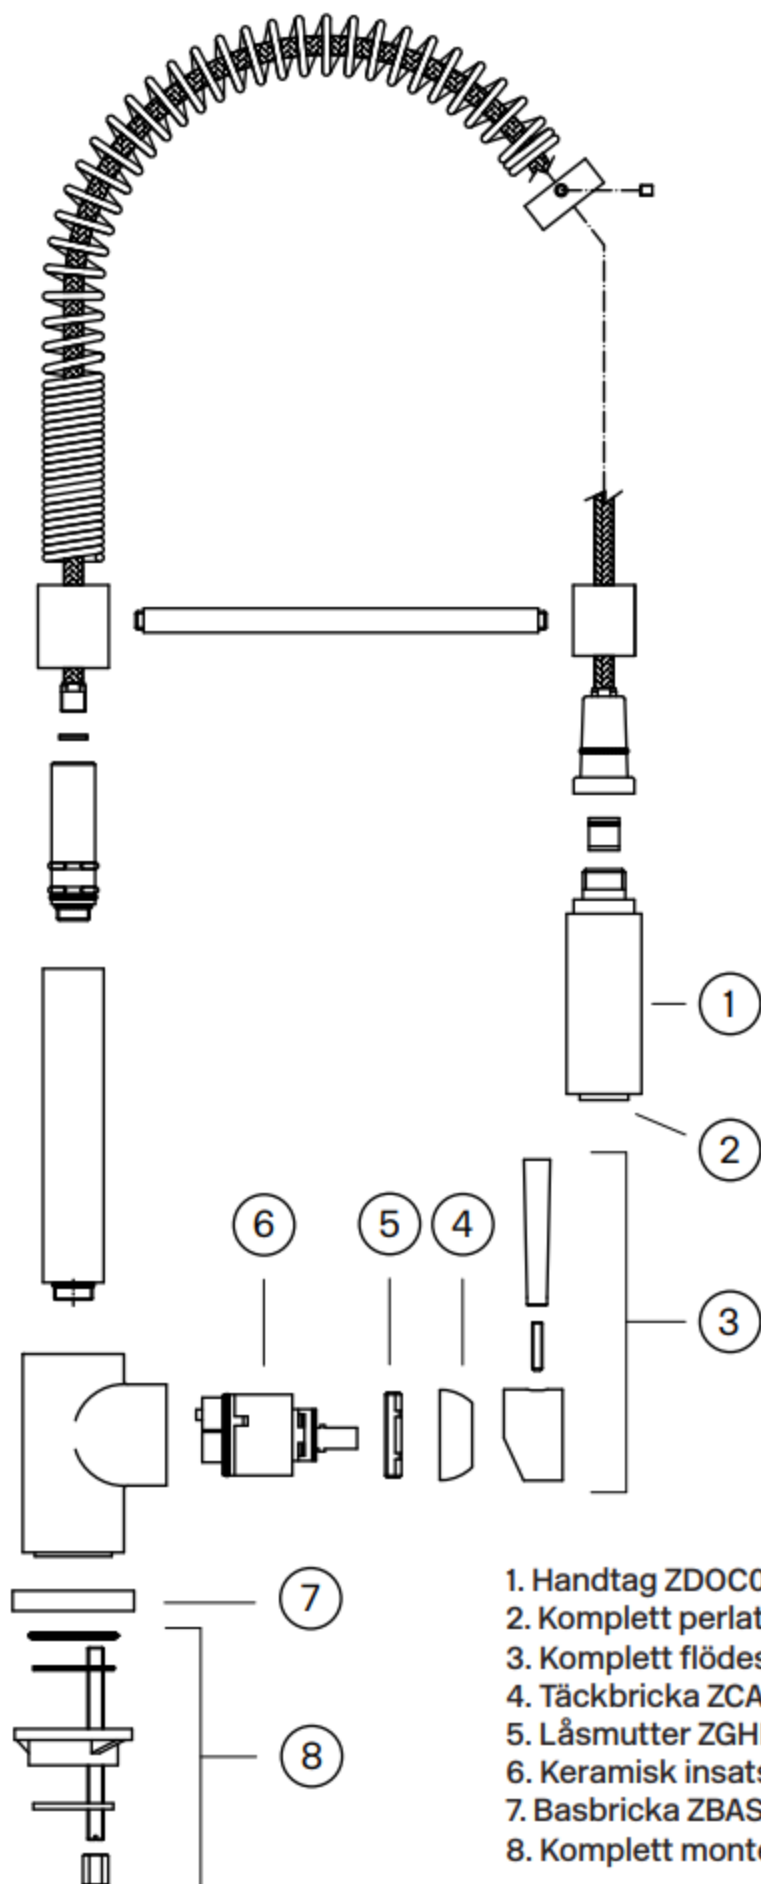

Tapwell

Sprängskiss

1. Handtag ZDOC052
2. Komplet perlator ZAER002
3. Komplet flödesvred ZLEV121
4. Täckbricka ZCAP023
5. Låsmutter ZGHI007
6. Keramisk insats ZA91100
7. Basbricka ZBAS025
8. Komplet monteringsatts ZFIS100