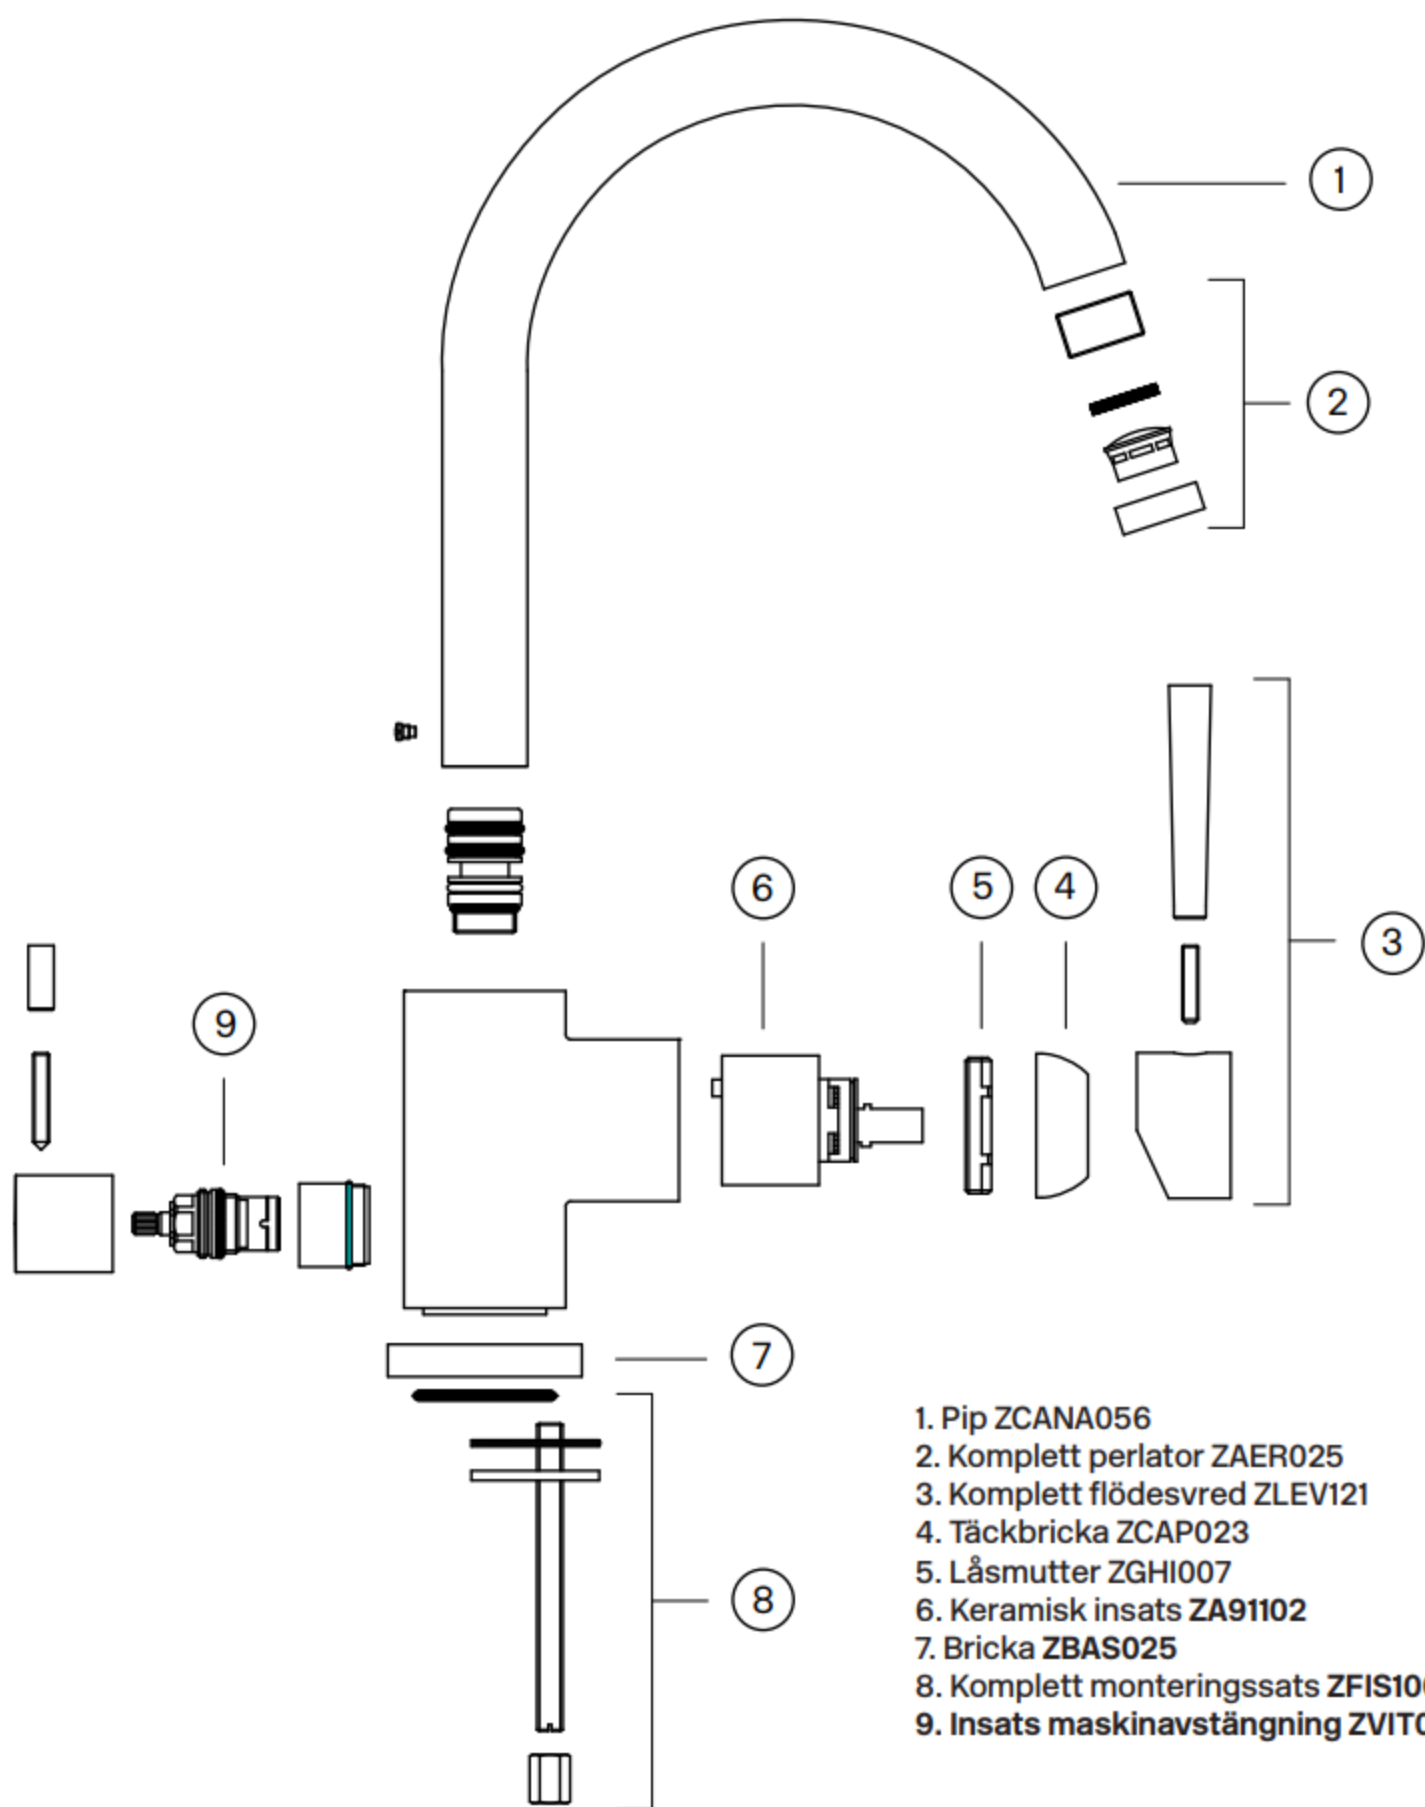

# Tapwell

## Sprängskiss

1. Pip ZCANA056
2. Komplet perlator ZAER025
3. Komplet flödesvred ZLEV121
4. Täckbricka ZCAP023
5. Låsmutter ZGHI007
6. Keramisk insats ZA91102
7. Bricka ZBAS025
8. Komplet monteringsats ZFIS100
9. Insats maskinavstängning ZVIT001