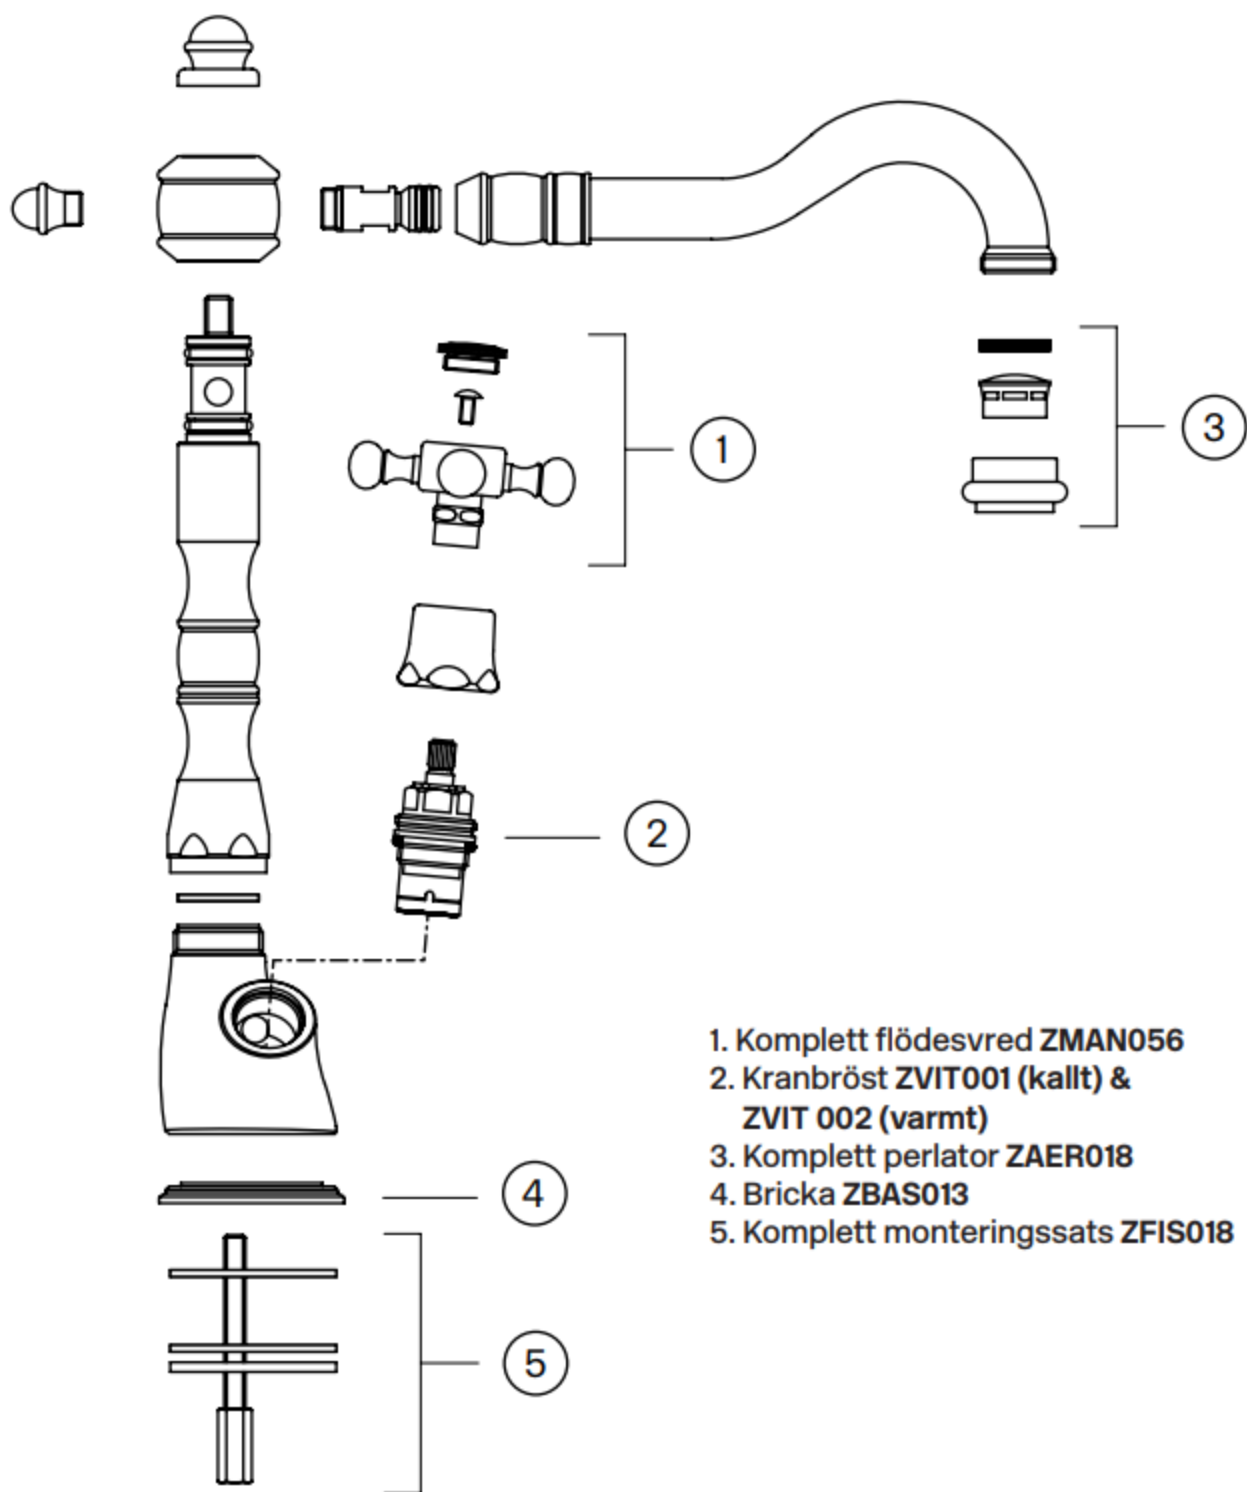

## Sprängskiss

1. Komplet flödesvred ZMAN056
2. Kranbröst ZVIT001 (kallt) & ZVIT 002 (varmt)
3. Komplet perlator ZAER018
4. Bricka ZBAS013
5. Komplet monteringsats ZFIS018