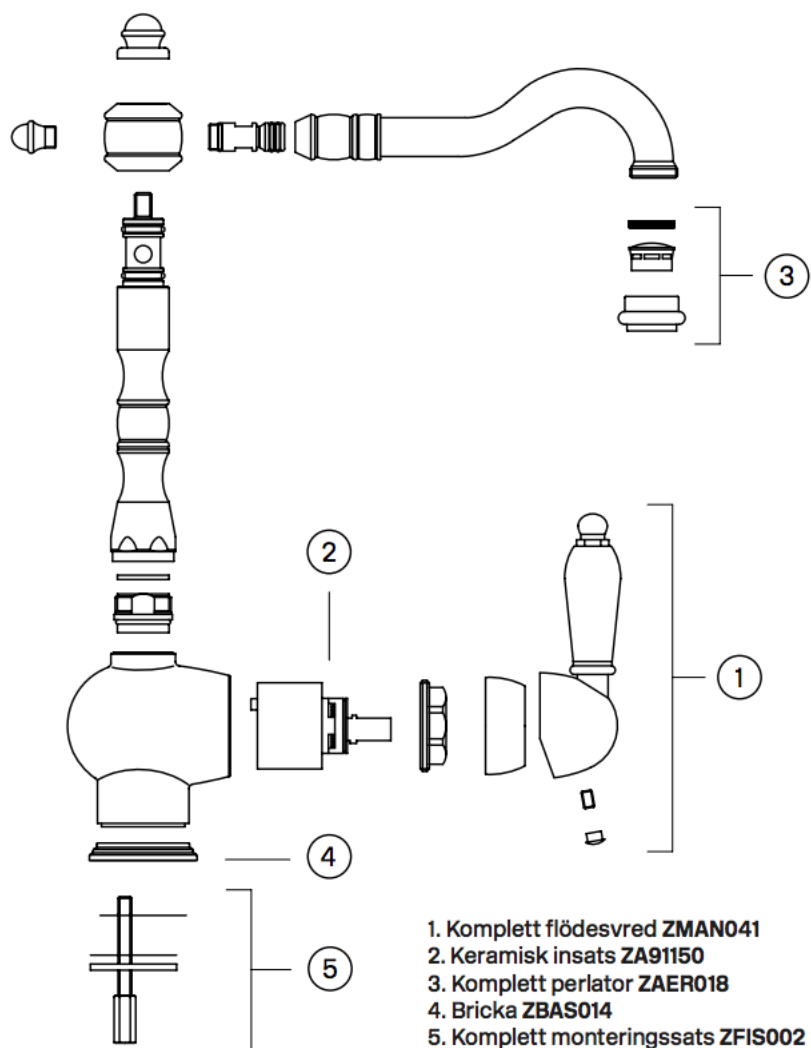

Tapwell

Sprängskiss

1. Komplet flödesvred ZMAN041
2. Keramisk insats ZA91150
3. Komplet perlator ZAER018
4. Bricka ZBAS014
5. Komplet monteringsats ZFIS002