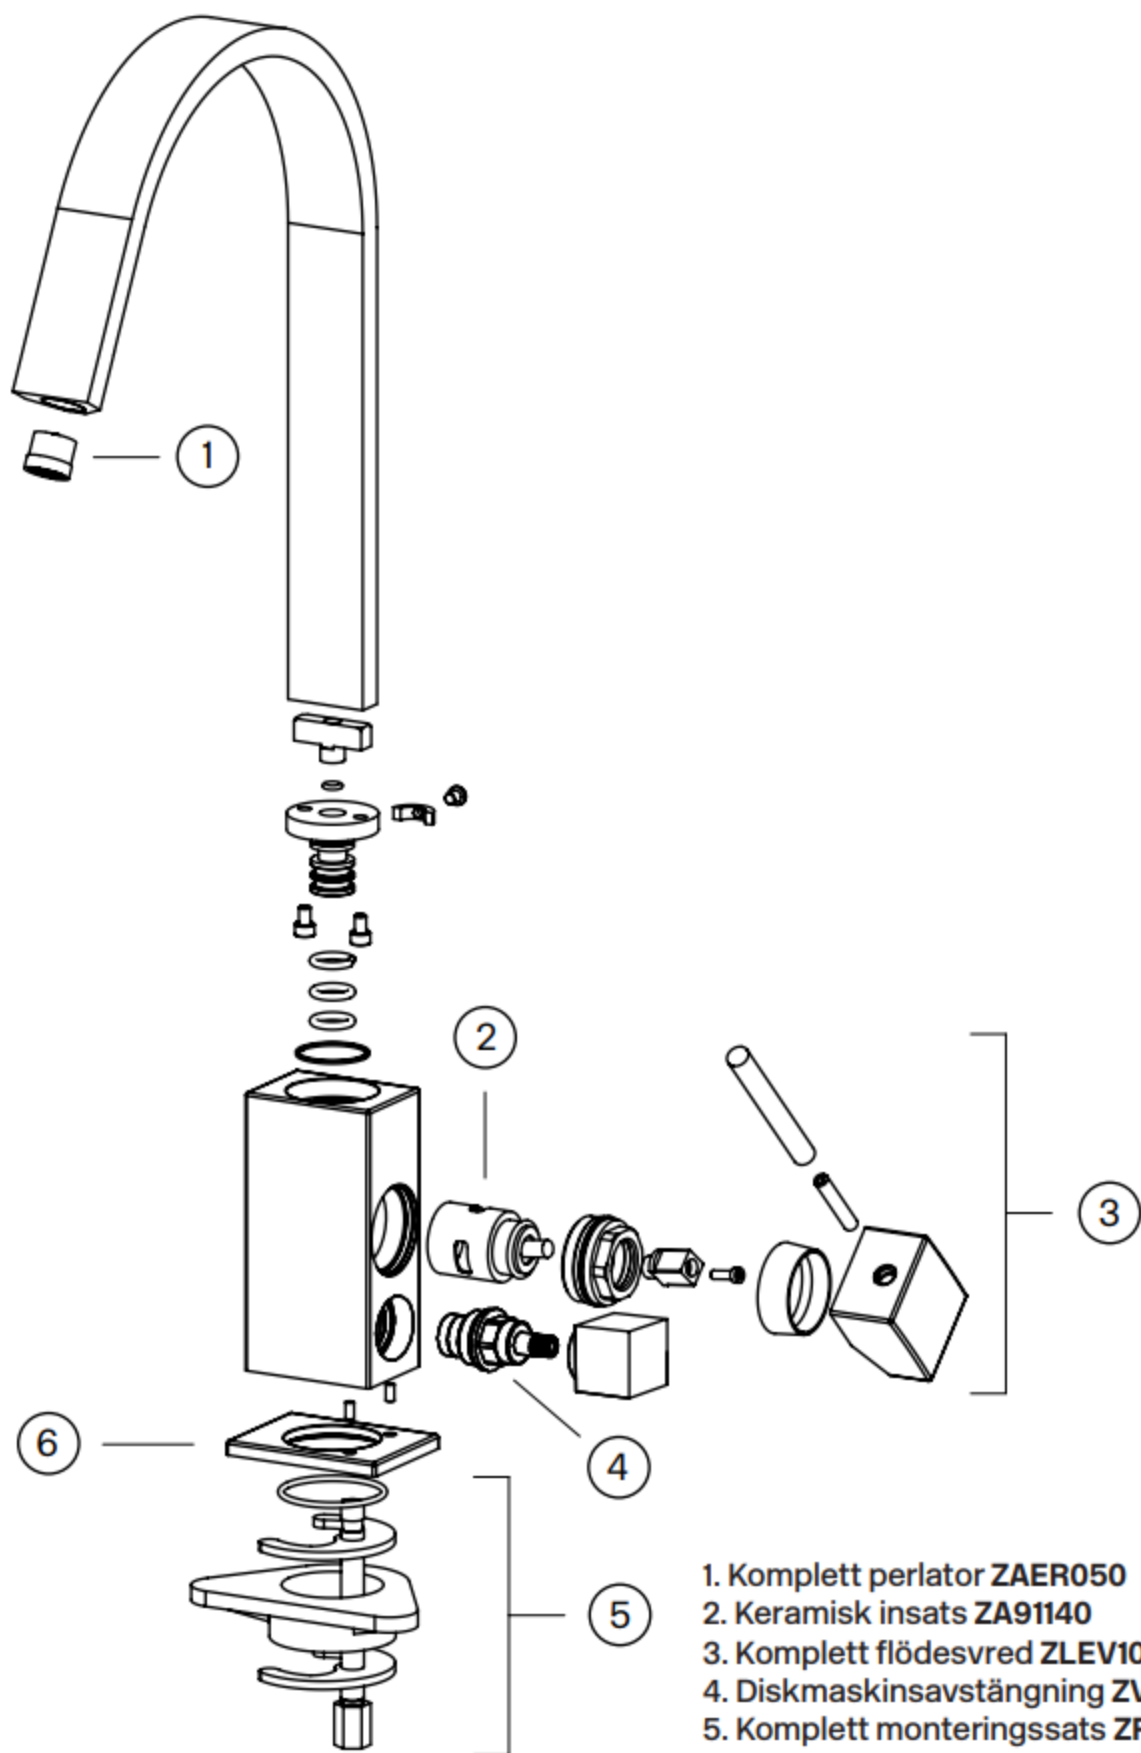

Tapwell

Sprängskiss

1. Komplet perlator ZAER050
2. Keramisk insats ZA91140
3. Komplet flödesvred ZLEV101
4. Diskmaskinsavstängning ZVIT062
5. Komplet monteringsats ZFIS038
6. Bricka ZBAS053