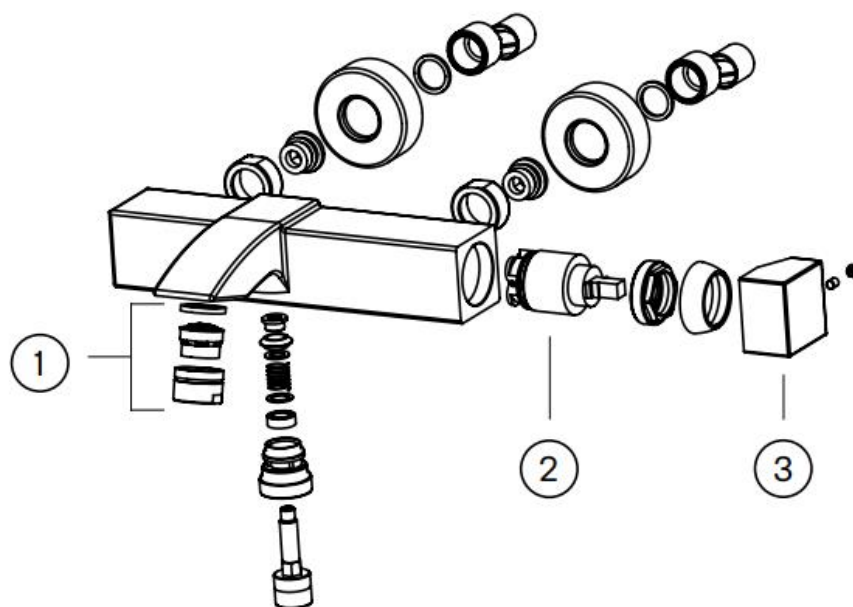

Tapwell

Sprängskiss

1. Komplet perlator ZAER003
2. Keramisk insats ZA91104
3. Komplet handtag ZLEV098