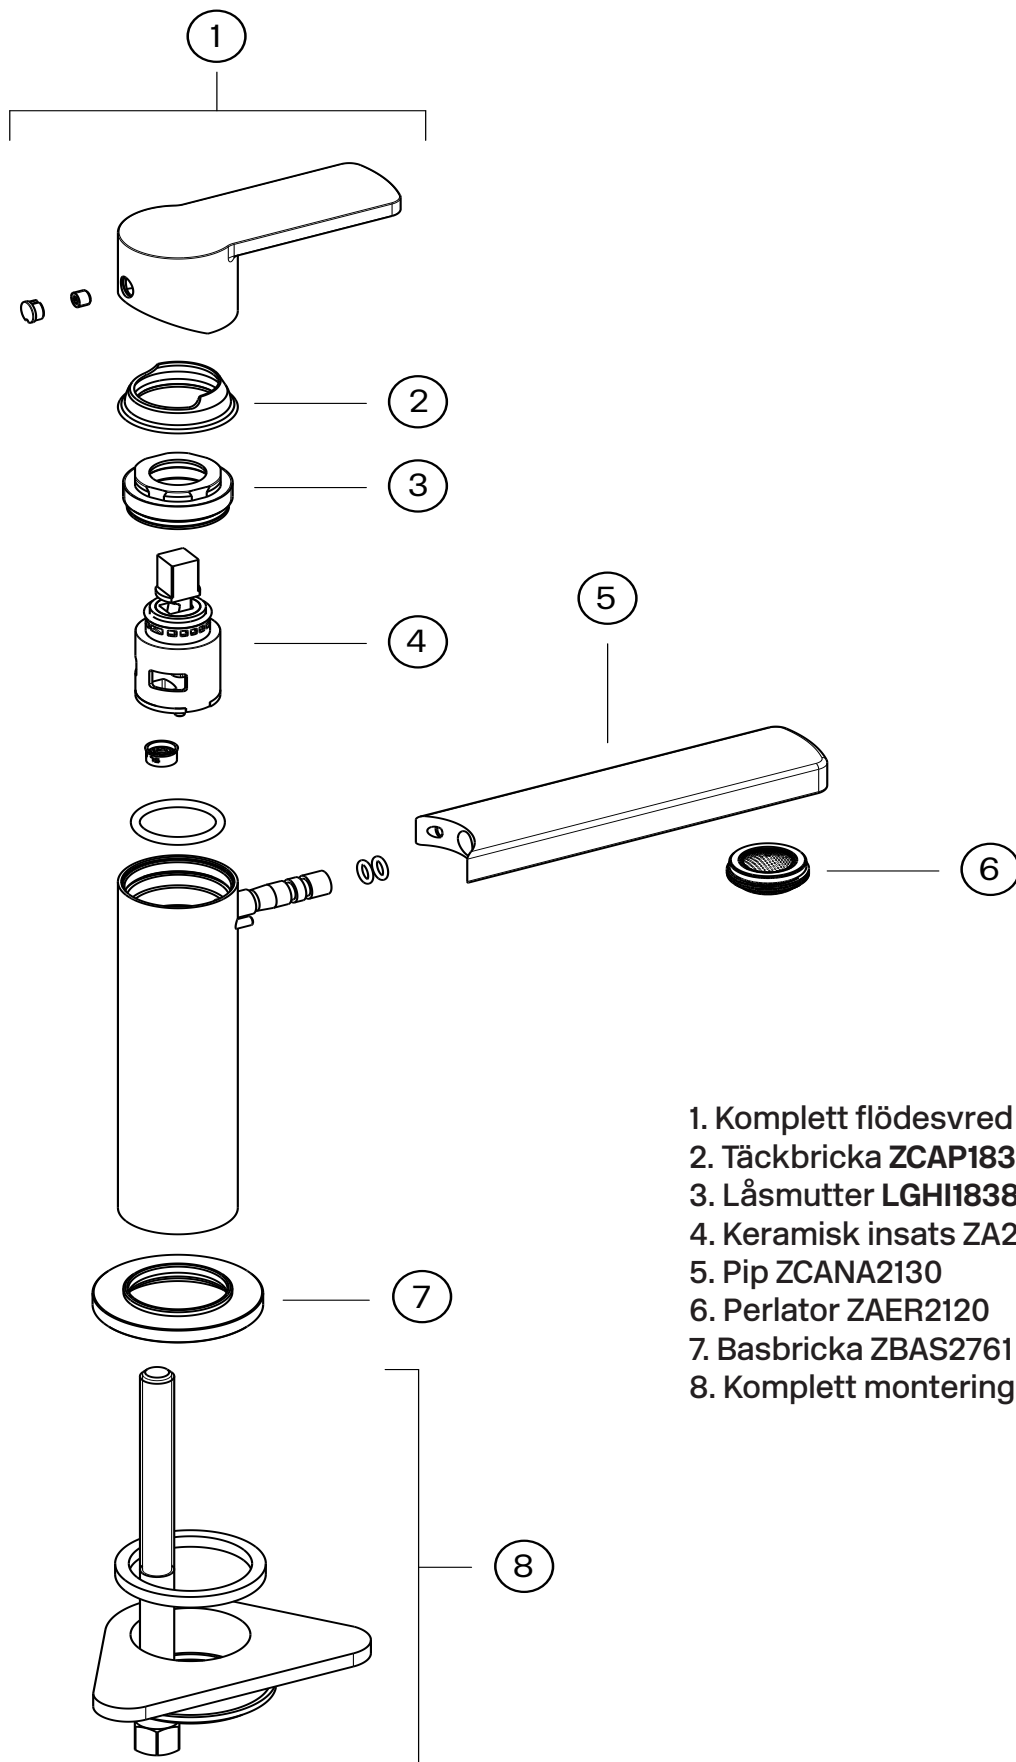

Tapwell

Sprängskiss

1. Komplet flödesvred ZLEV1841

2. Täckbricka ZCAP1837

3. Låsmutter LGHI1838

4. Keramisk insats ZA2253

5. Pip ZCANA2130

6. Perlator ZAER2120

7. Basbricka ZBAS2761

8. Komplet monteringsset ZFIS442