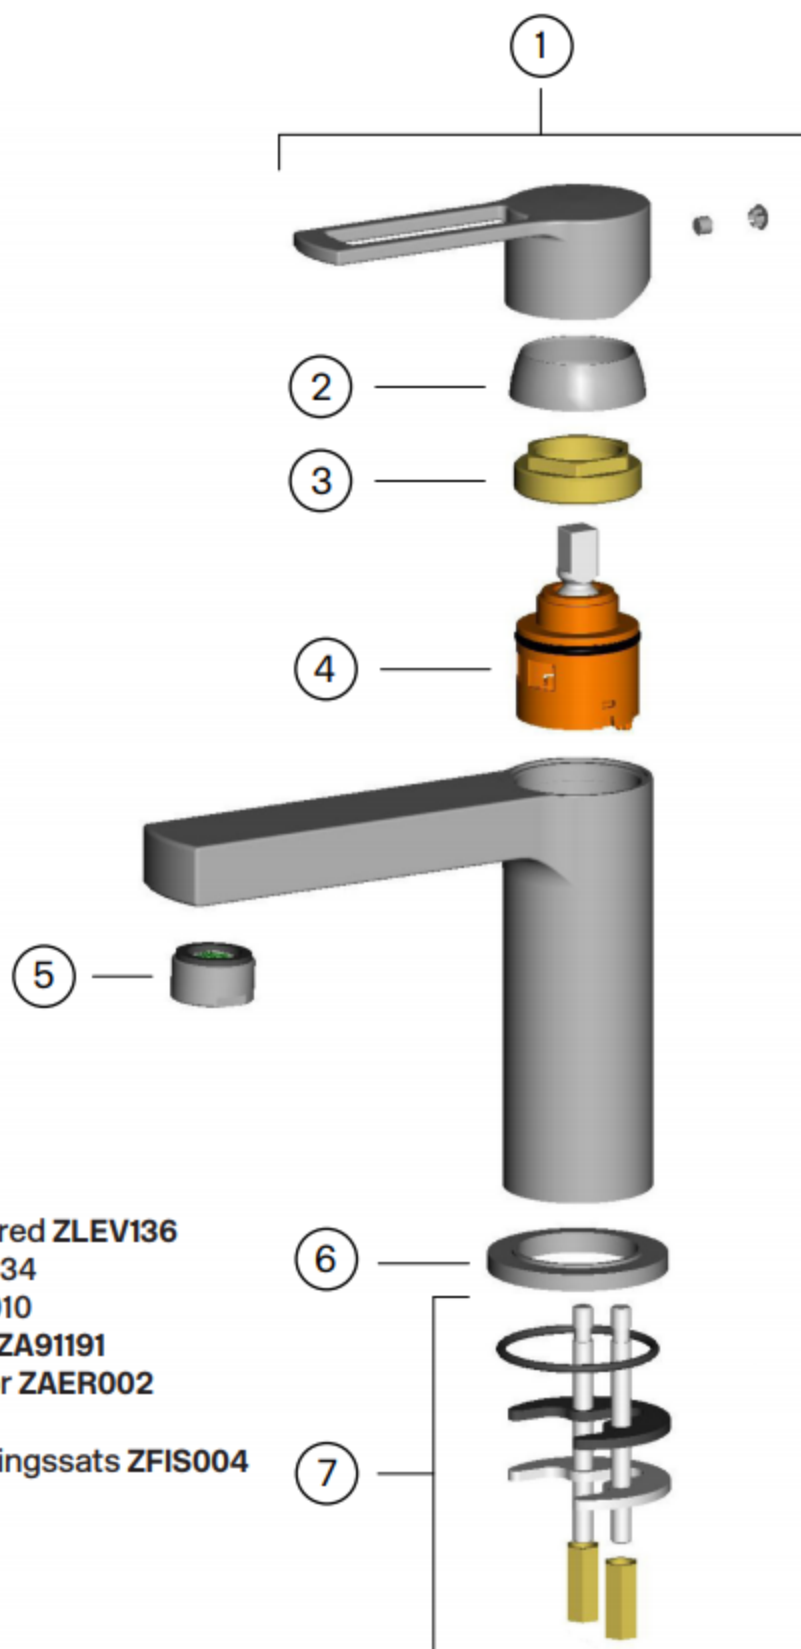

# Tapwell

## Sprängskiss

1. Komplet flödesvred ZLEV136
2. Täckkåpa ZCAP034
3. Låsmutter ZGHI010
4. Keramisk insats ZA91191
5. Komplet perlator ZAER002
6. Bricka ZBAS038
7. Komplet monteringsats ZFIS004