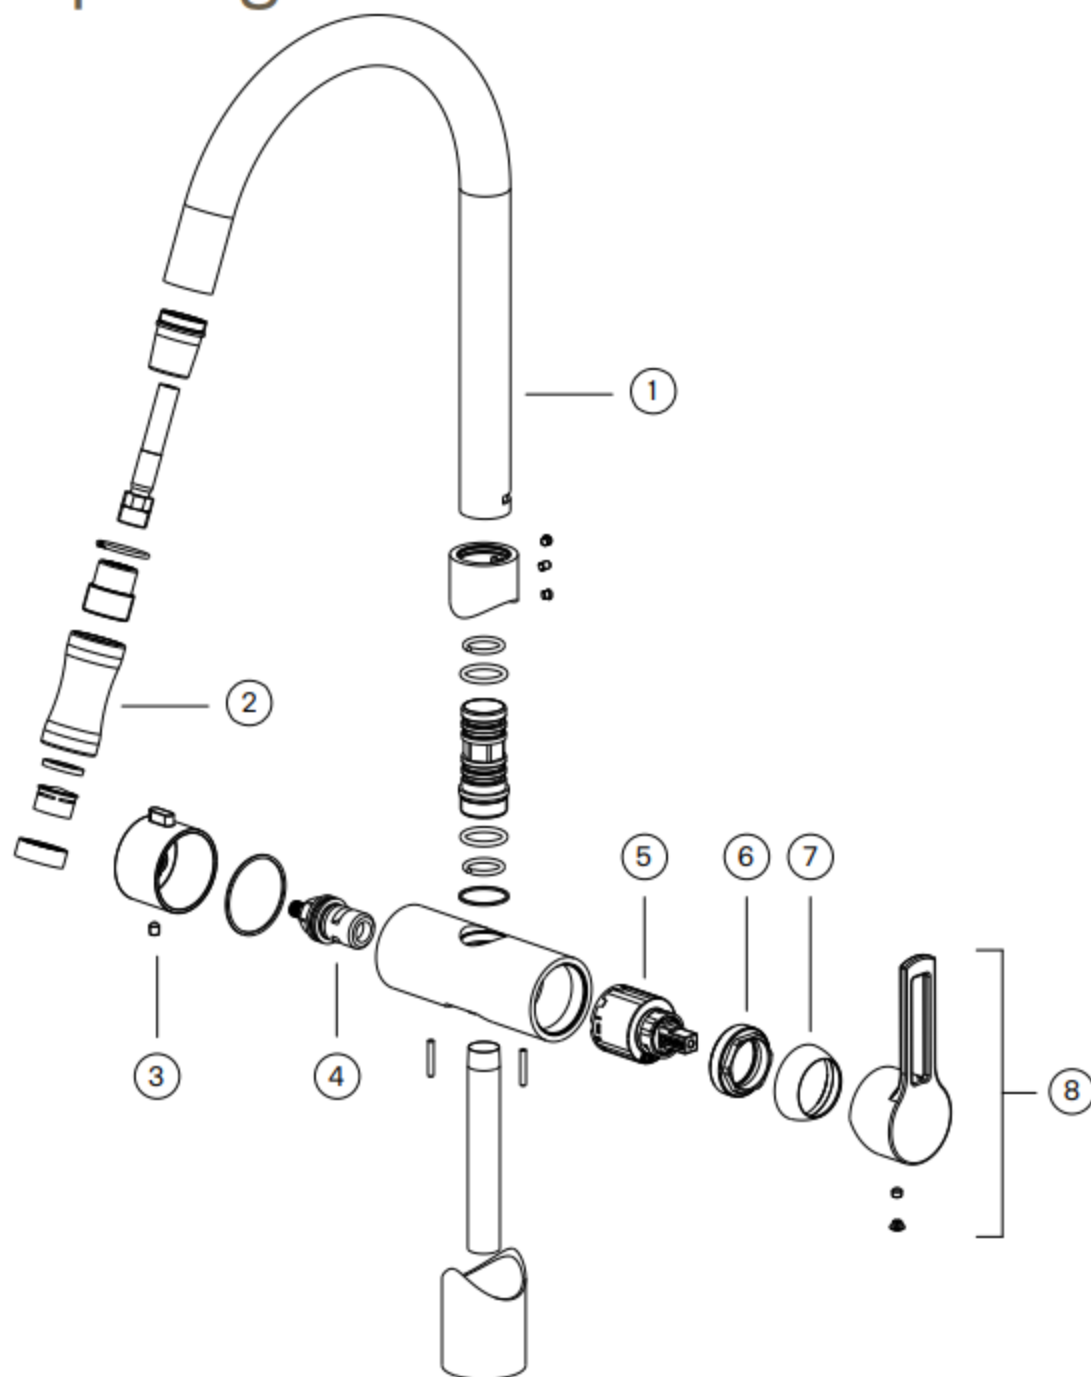

Tapwell

Sprängskiss

1. Pip ZCAN125
2. Handdusch ZDOC112
3. Vred maskinavstängning ZMAN100
4. Insats maskinavstängning ZVIT072
5. Keramisk insats ZA91151
6. Låsmutter ZGHI010
7. Täckkåpa ZCAP034
8. Komplet vred ZLEV137
9. Basbricka ZBAS097
10. Stabiliseringsplatta ZACC398
11. Komplet monteringsatts ZFIS885-TW