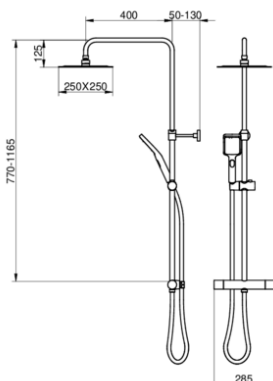

Takdusj, Nordic Square

150 c-c

GUSTAVSBERG /
SMARTERE BADEROM

Produktets funksjoner

- Safe Touch minimerer varmen foran på blandebatteriet
- Holder jevn vanntemperatur under trykk- og temperaturendringer
- Kan utstyres med returrør

Artikkelnummer mv.

NRF-nr:
4341037

ART-nr:
GB41211735

EAN-nr:
7391530077055

Emballasje
L: 745,00 x W: 368,00 x H: 94,00 mm.
Vekt: 4,94 kg

Anbefalt utsalgspris
8 916 NOK (7133 NOK ekskl. skatt)

Energimerking og sertifiseringer

Montering og vedlikehold

Vanntilførselsrør må gjennomspyles. Kranen kobles til kaldtvannsrøret på høyre side og varmtvannsrøret på venstre side. Vanntrykk: maks. 1000 kPa, min. 50 kPa.

Varmtvannstemperatur: maks. 80 °C, min. 45 °C. Merk at vi ikke er ansvarlige for skader som følge av feil installasjon.