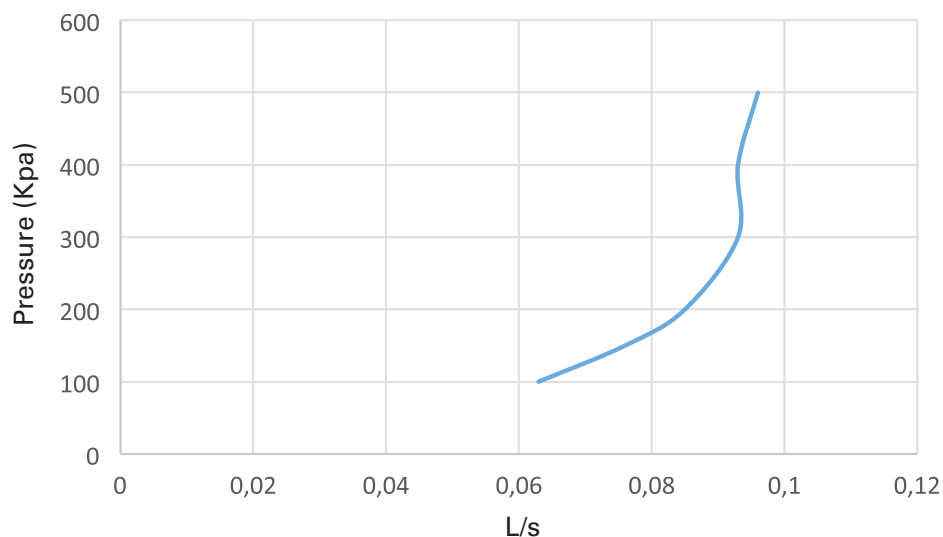

## Azur I ECO washbasin mixer with Pop-Up bottom valve

	<b>Pressure</b>	<b>Flow</b>	<b>Flow</b>
<b>WP(kPa)</b>	(kPa)	L/S	L/min
<b>50</b>	50	0,045	2,7
<b>100</b>	100	0,063	3,78
<b>150</b>	150	0,076	4,56
<b>200</b>	200	0,085	5,1
<b>300</b>	300	0,093	5,58
<b>400</b>	400	0,093	5,58
<b>500</b>	500	0,096	5,76