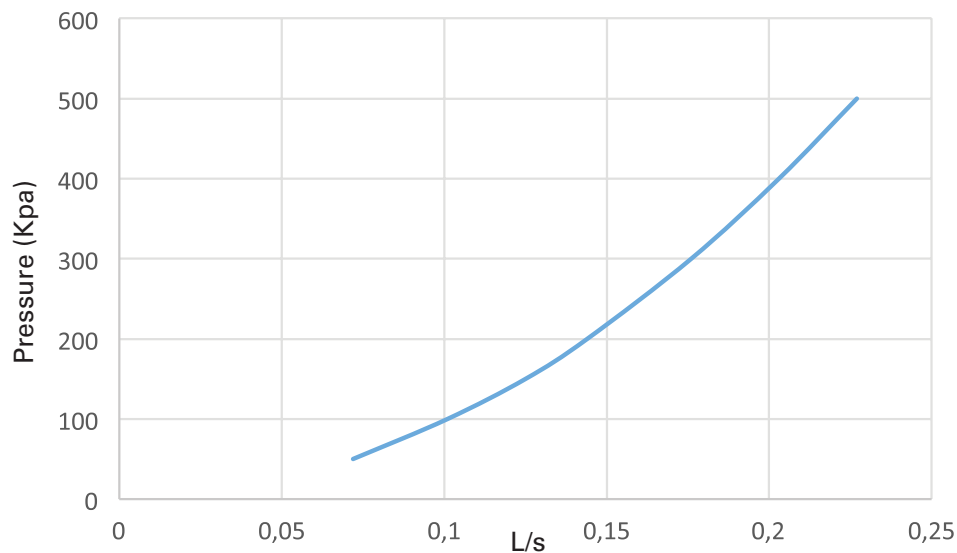

RSK 8311199, 8310675
NRF 4228022

High U-spout Azur V kitchen sink mixer with extendible hose

	Pressure	Flow	Flow
WP(kPa)	(kPa)	L/S	L/min
50	50	0,072	4,32
100	100	0,101	6,06
150	150	0,125	7,5
200	200	0,144	8,64
300	300	0,176	10,56
400	400	0,203	12,18
500	500	0,227	13,62