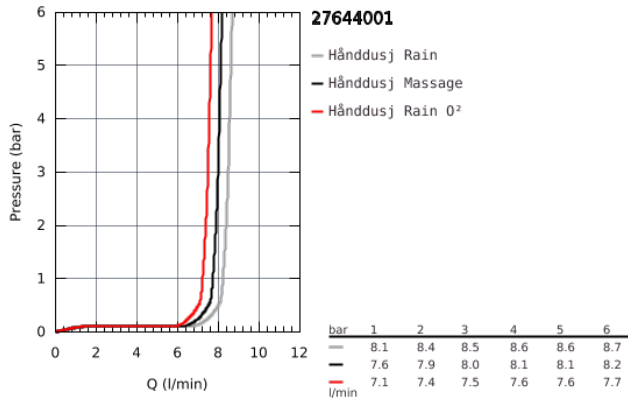

27 644 001 TEMPESTA 100 DUSJGARNITYR 3 SPRAYS