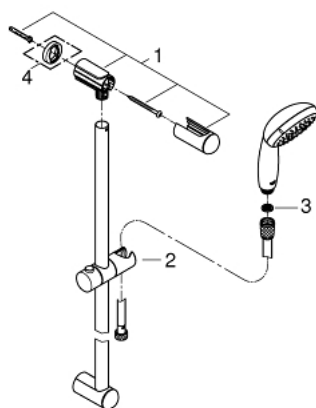

27 644 001 TEMPESTA 100 DUSJGARNITYR 3 SPRAYS

PRODUKTBESKRIVELSE

- består av:
- hånddusj (28 419)
- dusjstang, 600 mm (27 523)
- Relaxflex slange 1750 mm 1/2" x 1/2" (28 154)
- GROHE EcoJoy 9,5 l/min gjennomstrømningsbegrenser
- GROHE DreamSpray perfekt strålemønster
- GROHE Long-Life Shine overflate
- SpeedClean antikalksystem
- Indre WaterGuide for lengre levetid
- ShockProof silikoning som forhindrer ødelagte dusjhoder
- velegnet til gjennomstrømsvarmer
- min. trykk 1.0 bar

Certificate NF - Classement E01 C1 A3 U3

27 644 001 TEMPESTA 100 DUSJGARNITYR 3 SPRAYS

27 644 001 TEMPESTA 100 DUSJGARNITYR 3 SPRAYS

RESERVEDELER

- 1: Holder for dusjstang (Order-nr. 48098000)
- 2: Glider f/Relexa 22 mm (Order-nr. 48099000)
- 3: Sil (Order-nr. 0700200M)
- 4: Utligningsskive (Order-nr. 48051000)*