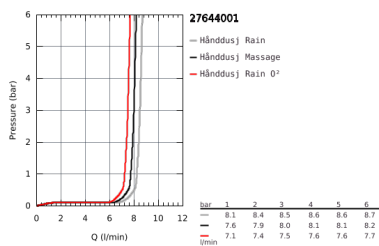

27 644 001 TEMPESTA 100 DUSJGARNITYR 3 SPRAYS

PRODUKTBESKRIVELSE

- består av:
- hånddusj (28 419)
- dusjstang, 600 mm (27 523)
- Relaxflex slange 1750 mm 1/2" x 1/2" (28 154)
- GROHE EcoJoy 9,5 l/min gjennomstrømningsbegrenser
- GROHE DreamSpray perfekt strålemønster
- GROHE Long-Life Shine overflate
- SpeedClean antikalksystem
- Indre WaterGuide for lengre levetid
- ShockProof silikoning som forhindrer ødelagte dusjhoder
- velegnet til gjennomstrømsvarmer
- min. trykk 1.0 bar

Certificate NF - Classement E01 C1 A3 U3