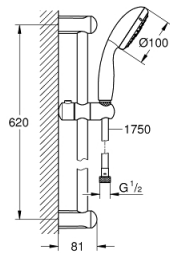

27 644 001 TEMPESTA 100 DUSJGARNITYR 3 SPRAYS

PRODUKTBESKRIVELSE

- består av:
- hånddusj (28 419)
- dusjstang, 600 mm (27 523)
- Relaxflex slange 1750 mm 1/2" x 1/2" (28 154)
- GROHE EcoJoy 9,5 l/min gjennomstrømningsbegrenser
- GROHE DreamSpray perfekt strålemønster
- GROHE Long-Life Shine overflate
- SpeedClean antikalksystem
- Indre WaterGuide for lengre levetid
- ShockProof silikoning som forhindrer ødelagte dusjhoder
- velegnet til gjennomstrømsvarmer
- min. trykk 1.0 bar

Certificate NF - Classement E01 C1 A3 U3

27 644 001 TEMPESTA 100 DUSJGARNITYR 3 SPRAYS

27 644 001 TEMPESTA 100 DUSJGARNITYR 3 SPRAYS

RESERVEDELER

- 1: Holder for dusjstang (Order-nr. 48098000)
- 2: Glider f/Relexa 22 mm (Order-nr. 48099000)
- 3: Sil (Order-nr. 0700200M)
- 4: Utligningsskive (Order-nr. 48051000)*