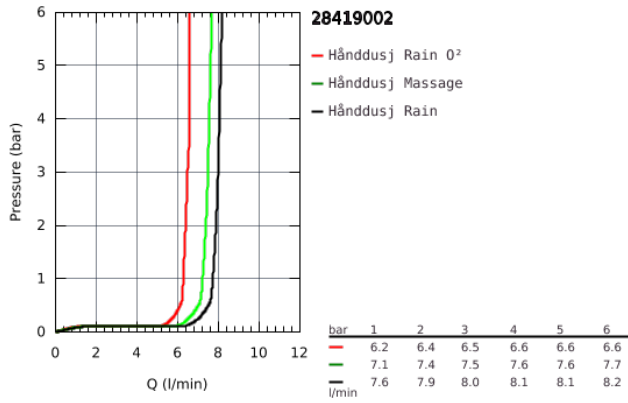

28 419 002 TEMPESTA 100 HÅNDDUSJ 3 SPRAYER

PRODUKTBESKRIVELSE

- Colour: krom
- GROHE Rain O2, Rain, Massasje
- GROHE Water Saving 9,5 l/min gjennomstrømningsbegrenser
- GROHE DreamSpray perfekt strålemønster
- GROHE Long-Life Shine overflate
- SpeedClean antikalksystem
- Indre WaterGuide for lengre levetid
- ShockProof silikonring som forhindrer ødelagte dusjhoder
- universalt monteringsystem, passer alle standard dusjslanger
- velegnet til gjennomstrømsvarmer
- min. trykk 1.0 bar

Certificate NF - Classement E01 C1 A3 U3

28 419 002 TEMPESTA 100 HÅNDDUSJ 3 SPRAYER

Pure Freude
an Wasser

28 419 002 TEMPESTA 100 HÅDDUSJ 3 SPRAYER

RESERVEDELER

1: Sil (Order-nr. 0700200M)