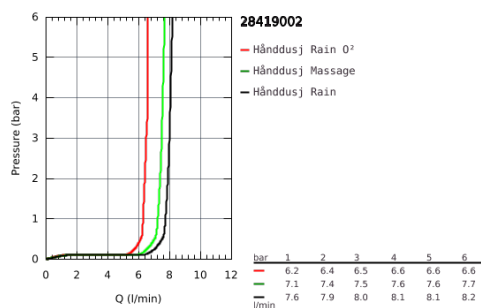

28 419 002 TEMPESTA 100 HÅNDDUSJ 3 SPRAYER

PRODUKTBESKRIVELSE

- Colour: krom
- GROHE Rain O2, Rain, Massasje
- GROHE Water Saving 9,5 l/min gjennomstrømningsbegrenser
- GROHE DreamSpray perfekt strålemønster
- GROHE Long-Life Shine overflate
- SpeedClean antikalksystem
- Indre WaterGuide for lengre levetid
- ShockProof silikonring som forhindrer ødelagte dusjhoder
- universalt monteringsystem, passer alle standard dusjslanger
- velegnet til gjennomstrømsvarmer
- min. trykk 1.0 bar

Certificate NF - Classement E01 C1 A3 U3

28 419 002 TEMPESTA 100 HÅNDDUSJ 3 SPRAYER

Pure Freude
an Wasser

28 419 002 TEMPESTA 100 HÅDDUSJ 3 SPRAYER

RESERVEDELER

1: Sil (Order-nr. 0700200M)