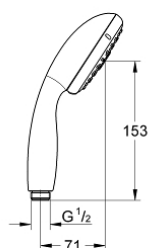

28 419 002 TEMPESTA 100 HÅNDDUSJ 3 SPRAYER

PRODUKTBESKRIVELSE

- Colour: krom
- GROHE Rain O2, Rain, Massasje
- GROHE Water Saving 9,5 l/min gjennomstrømningsbegrenser
- GROHE DreamSpray perfekt strålemønster
- GROHE Long-Life Shine overflate
- SpeedClean antikalksystem
- Indre WaterGuide for lengre levetid
- ShockProof silikonring som forhindrer ødelagte dusjhoder
- universalt monteringsystem, passer alle standard dusjslanger
- velegnet til gjennomstrømsvarmer
- min. trykk 1.0 bar

Certificate NF - Classement E01 C1 A3 U3

28 419 002 TEMPESTA 100 HÅNDDUSJ 3 SPRAYER

Pure Freude
an Wasser

28 419 002 TEMPESTA 100 HÅDDUSJ 3 SPRAYER

RESERVEDELER

1: Sil (Order-nr. 0700200M)