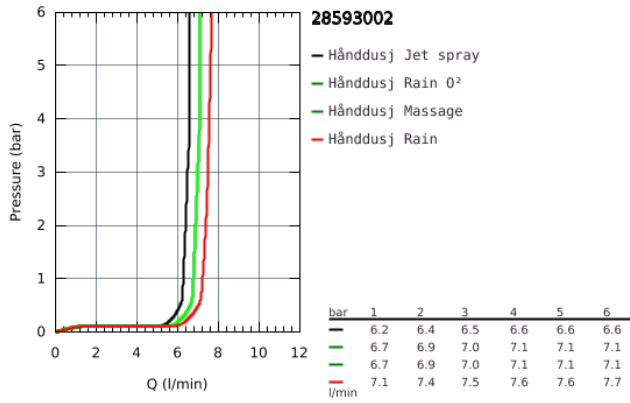

## 28 593 002 TEMPESTA 100 DUSJGARNITYR 4 SPRAYER

### PRODUKTBESKRIVELSE

- består av:
- hånddusj (28 578)
- dusjstang, 600 mm (27 523)
- Relexaflex slange 1750 mm 1/2" x 1/2" (28 154)
- GROHE EasyReach brett (27 596)
- GROHE DreamSpray perfekt strålemønster
- GROHE Long-Life Shine overflate
- SpeedClean antikalksystem
- Indre WaterGuide for lengre levetid
- ShockProof silikonring som forhindrer ødelagte dusjhoder
- velegnet til gjennomstrømsvarmer
- min. trykk 1.0 bar

## 28 593 002 TEMPESTA 100 DUSJGARNITYR 4 SPRAYER

28 593 002 **TEMPESTA 100 DUSJGARNITYR 4 SPRAYER**

**RESERVEDELER**

1: Sil (Order-nr. 0700200M)

2: Glider f/Relexa 22 mm (Order-nr. 48099000)