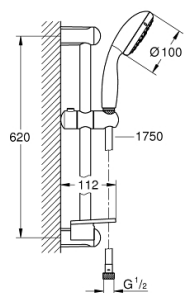

## 28 593 002 TEMPESTA 100 DUSJGARNITYR 4 SPRAYER

### PRODUKTBESKRIVELSE

- består av:
- hånddusj (28 578)
- dusjstang, 600 mm (27 523)
- Relexaflex slange 1750 mm 1/2" x 1/2" (28 154)
- GROHE EasyReach brett (27 596)
- GROHE DreamSpray perfekt strålemønster
- GROHE Long-Life Shine overflate
- SpeedClean antikalksystem
- Indre WaterGuide for lengre levetid
- ShockProof silikonring som forhindrer ødelagte dusjhoder
- velegnet til gjennomstrømsvarmer
- min. trykk 1.0 bar

## 28 593 002 TEMPESTA 100 DUSJGARNITYR 4 SPRAYER

28 593 002 **TEMPESTA 100 DUSJGARNITYR 4 SPRAYER**

**RESERVEDELER**

1: Sil (Order-nr. 0700200M)

2: Glider f/Relexa 22 mm (Order-nr. 48099000)