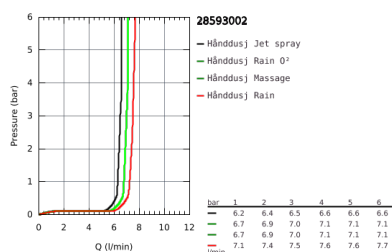

## 28 593 002 TEMPESTA 100 DUSJGARNITYR 4 SPRAYER

### PRODUKTBESKRIVELSE

- består av:
- hånddusj (28 578)
- dusjstang, 600 mm (27 523)
- Relexaflex slange 1750 mm 1/2" x 1/2" (28 154)
- GROHE EasyReach brett (27 596)
- GROHE DreamSpray perfekt strålemønster
- GROHE Long-Life Shine overflate
- SpeedClean antikalksystem
- Indre WaterGuide for lengre levetid
- ShockProof silikonring som forhindrer ødelagte dusjhoder
- velegnet til gjennomstrømsvarmer
- min. trykk 1.0 bar

## 28 593 002 TEMPESTA 100 DUSJGARNITYR 4 SPRAYER

28 593 002 **TEMPESTA 100 DUSJGARNITYR 4 SPRAYER**

**RESERVEDELER**

1: Sil (Order-nr. 0700200M)

2: Glider f/Relexa 22 mm (Order-nr. 48099000)