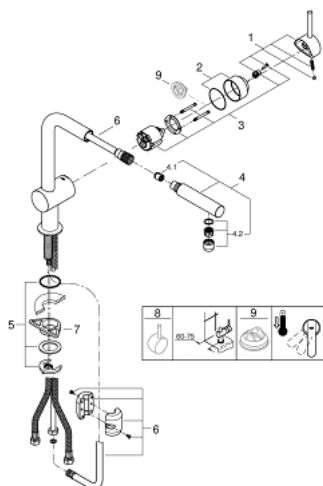

32 168 000 MINTA ETTGREPSKJØKKENBATTERI

PRODUKTBESKRIVELSE

- L-tut
- etthullsmontasje
- GROHE Long-Life Shine-overflate
- GROHE SilkMove 46 mm keramisk patron
- uttrekkbar perlator
- variable justerbar volumbegrenser
- svingbar rørtut
- svingradius 360°
- integrert tilbakeslagsventil
- med tilbakeslagsventil
- fleksible tilkoblingsslanger
- rask installasjon

32 168 000 MINTA ETTGREPSKJØKKENBATTERI

RESERVEDELER

- 1: Håndgrep (Order-nr. 46015000)
 - 2: Kappe (Order-nr. 46025000)
 - 3: Patron (Order-nr. 46048000)
 - 4: Uttreksdusj (Order-nr. 46858000)
 - 4.1: Tilbakeslagsventil (Order-nr. 08565000)
 - 4.2: Perlator (Order-nr. 13967000)
 - 5: Tilskruing (Order-nr. 46345000)
 - 6: Dusjslange (Order-nr. 48293000)
 - 7: Stabiliseringsplate (Order-nr. 05334000)
 - 8: Håndgrep (Order-nr. 40684000)*
 - 9: Temperaturbegrenser (Order-nr. 46375000)*
- * Optional accessories