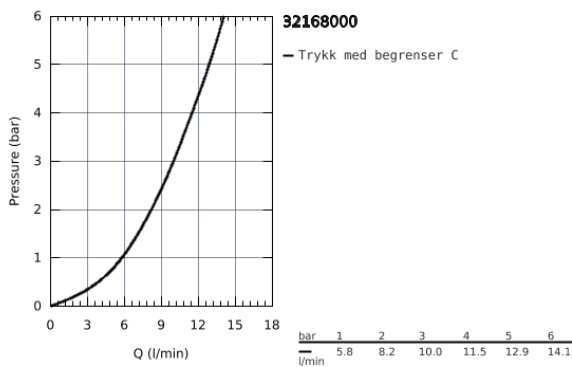

32 168 000 MINTA ETTGREPSKJØKKENBATTERI

PRODUKTBESKRIVELSE

- L-tut
- etthullsmontasje
- GROHE Long-Life Shine-overflate
- GROHE SilkMove 46 mm keramisk patron
- uttrekkbar perlator
- variable justerbar volumbegrenser
- svingbar rørtut
- svingradius 360°
- integrert tilbakeslagsventil
- med tilbakeslagsventil
- fleksible tilkoblingsslanger
- rask installasjon