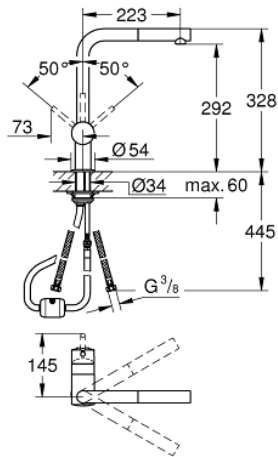

32 168 000 MINTA ETTGREPSKJØKKENBATTERI

PRODUKTBESKRIVELSE

- L-tut
- etthullsmontasje
- GROHE Long-Life Shine-overflate
- GROHE SilkMove 46 mm keramisk patron
- uttrekkbar perlator
- variable justerbar volumbegrenser
- svingbar rørtut
- svingradius 360°
- integrert tilbakeslagsventil
- med tilbakeslagsventil
- fleksible tilkoblingsslanger
- rask installasjon

32 168 000 MINTA ETTGREPSKJØKKENBATTERI

RESERVEDELER

- 1: Håndgrep (Order-nr. 46015000)
 - 2: Kappe (Order-nr. 46025000)
 - 3: Patron (Order-nr. 46048000)
 - 4: Uttreksdusj (Order-nr. 46858000)
 - 4.1: Tilbakeslagsventil (Order-nr. 08565000)
 - 4.2: Perlator (Order-nr. 13967000)
 - 5: Tilskruing (Order-nr. 46345000)
 - 6: Dusjslange (Order-nr. 48293000)
 - 7: Stabiliseringsplate (Order-nr. 05334000)
 - 8: Håndgrep (Order-nr. 40684000)*
 - 9: Temperaturbegrenser (Order-nr. 46375000)*
- * Optional accessories