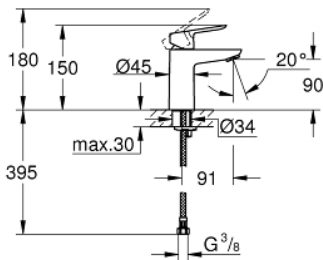

23 330 000 BAUEDGE ETTGREPSBATTERI TIL SERVANT, STR. S

PRODUKTBESKRIVELSE

- etthullsmontasje
- metallhendel
- GROHE Long-Life 28 mm keramisk patron
- GROHE StarLight krom overflate
- GROHE EcoJoy perlator 5,7 l/min
- rask installasjon
- glatt kropp
- fleksible tilkoblingslanger

23 330 000 BAUEDGE ETTGREPSBATTERI TIL SERVANT, STR. S

RESERVEDELER

- 1: Håndgrep (Order-nr. 46697000)
 - 2: Festering (Order-nr. 46715000)
 - 3: Patron (Order-nr. 46580000)
 - 4: Perlator (Order-nr. 48159000)
 - 5: Tilskruing (Order-nr. 46249000)
 - 6: Montasjenøkkel til servant, bide og batterier (Order-nr. 19017000)*
- * Optional accessories