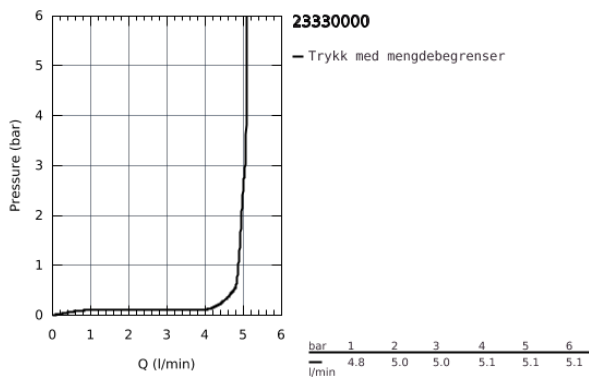

23 330 000 BAUEDGE ETTGREPSBATTERI TIL SERVANT, STR. S

PRODUKTBESKRIVELSE

- etthullsmontasje
- metallhendel
- GROHE Long-Life 28 mm keramisk patron
- GROHE StarLight krom overflate
- GROHE EcoJoy perlator 5,7 l/min
- rask installasjon
- glatt kropp
- fleksible tilkoblingslanger