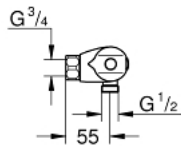

34 146 003 GROHTHERM 1000 TERMOSTATBATTERI TIL DUSJ

PRODUKTBESKRIVELSE

- veggmontasje
- sikkeretskabinett med GROHE CoolTouch
- GROHE Long-Life Shine overflate
- GROHE MetalGrip ergonomisk formet metallhåndtak
- GROHE SafeStop ved 38°C
- GROHE SafeStop Plus valgfri temperaturbegrensning på 43°C inkludert
- GROHE TurboStat kompakt patron med voks termoelement
- integrert blandesperre
- reguleringsgrep med GROHE EcoButton (individuell EcoButton justeringsstopp)
- keramisk overdel 1/2", 180°
- dusjuttak bunn 1/2"
- innbygget tilbakeslagsventiler
- siler
- med tilbakeslagsventil
- uten tilslutninger
- GROHE EcoJoy-teknologi for mindre vannforbruk