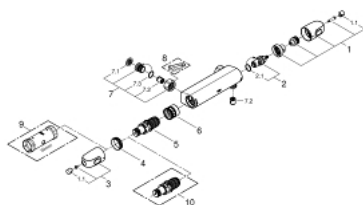

### PRODUKTBESKRIVELSE

- veggmontasje
- sikkeretskabinett med GROHE CoolTouch
- GROHE Long-Life Shine overflate
- GROHE MetalGrip ergonomisk formet metallhåndtak
- GROHE SafeStop ved 38°C
- GROHE SafeStop Plus valgfri temperaturbegrensning på 43°C inkludert
- GROHE TurboStat kompakt patron med voks termoelement
- integrert blandesperre
- reguleringsgrep med GROHE EcoButton (individuell EcoButton justeringsstopp)
- keramisk overdel 1/2", 180°
- dusjuttak bunn 1/2"
- innbygget tilbakeslagsventiler
- siler
- med tilbakeslagsventil
- uten tilslutninger
- GROHE EcoJoy-teknologi for mindre vannforbruk

### RESERVEDELER

- 1: Avstengings håndtak (Order-nr. 47972000)
- 1.1: Dekkplate (Order-nr. 4797400M)
- 2: Keramisk overdel 1/2" (Order-nr. 45346000)
- 2.1: O-ring Ø18,2 x Ø1,7 (Order-nr. 0392400M)
- 3: Temperatur-kontrollspak (Order-nr. 47973000)
- 3.1: Dekkplate (Order-nr. 4797400M)
- 4: Festering (Order-nr. 47743000)
- 5: Termostatelement 1/2" (Order-nr. 47439000)
- 6: Race (Order-nr. 47975000)
- 7: Tilbakeslagsventil (Order-nr. 47189000)
- 7.1: Sil (Order-nr. 0726400M)
- 7.2: Tilbakeslagsventil (Order-nr. 08565000)
- 7.3: O-ring Ø17 x Ø2 (Order-nr. 0305500M)
- 8: Spesialnøkkel (Order-nr. 19377000)\*
- 9: Pipenøkkel (Order-nr. 19332000)\*
- 10: GROHE TurboStat patron 1/2" (Order-nr. 47175000)\*