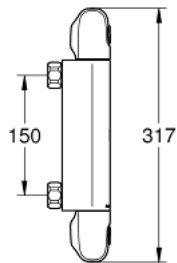

### PRODUKTBESKRIVELSE

- veggmontasje
- sikkeretskabinett med GROHE CoolTouch
- GROHE Long-Life Shine overflate
- GROHE MetalGrip ergonomisk formet metallhåndtak
- GROHE SafeStop ved 38°C
- GROHE SafeStop Plus valgfri temperaturbegrensning på 43°C inkludert
- GROHE TurboStat kompakt patron med voks termoelement
- integrert blandesperre
- reguleringsgrep med GROHE EcoButton (individuell EcoButton justeringsstopp)
- keramisk overdel 1/2", 180°
- dusjuttak bunn 1/2"
- innbygget tilbakeslagsventiler
- siler
- med tilbakeslagsventil
- uten tilslutninger
- GROHE EcoJoy-teknologi for mindre vannforbruk

### RESERVEDELER

- 1: Avstengings håndtak (Order-nr. 47972000)
- 1.1: Dekkplate (Order-nr. 4797400M)
- 2: Keramisk overdel 1/2" (Order-nr. 45346000)
- 2.1: O-ring Ø18,2 x Ø1,7 (Order-nr. 0392400M)
- 3: Temperatur-kontrollspak (Order-nr. 47973000)
- 3.1: Dekkplate (Order-nr. 4797400M)
- 4: Festering (Order-nr. 47743000)
- 5: Termostatelement 1/2" (Order-nr. 47439000)
- 6: Race (Order-nr. 47975000)
- 7: Tilbakeslagsventil (Order-nr. 47189000)
- 7.1: Sil (Order-nr. 0726400M)
- 7.2: Tilbakeslagsventil (Order-nr. 08565000)
- 7.3: O-ring Ø17 x Ø2 (Order-nr. 0305500M)
- 8: Spesialnøkkel (Order-nr. 19377000)\*
- 9: Pipenøkkel (Order-nr. 19332000)\*
- 10: GROHE TurboStat patron 1/2" (Order-nr. 47175000)\*