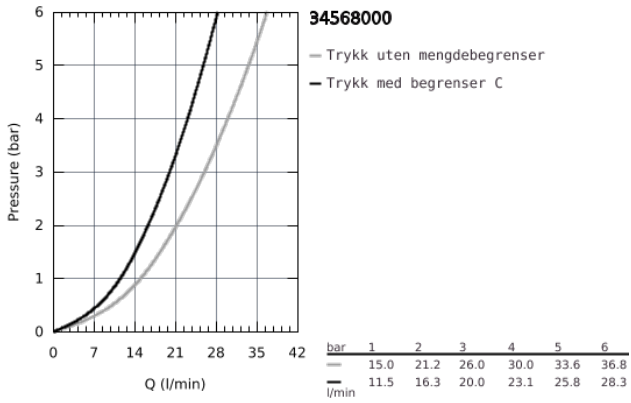

34 568 000 GROHTHERM 800 TERMOSTATBATTERI TIL BADEKAR