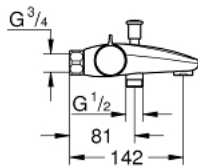

34 568 000 GROHTHERM 800 TERMOSTATBATTERI TIL BADEKAR

PRODUKTBESKRIVELSE

- veggmontasje
- GROHE Long-Life Shine overflate
- GROHE SafeStop ved 38°C
- GROHE SafeStop Plus valgfri temperaturbegrensning på 43°C inkludert
- GROHE TurboStat kompakt patron med voks termoelement
- integrert blandesperre
- automatisk omstilling: kar/dusj
- reguleringsgrep med GROHE EcoButton (individuell EcoButton justeringsstopp)
- keramisk overdel 1/2", 180°
- dusjuttak bunn 1/2"
- perlator
- innbygget tilbakeslagsventiler
- siler
- med tilbakeslagsventil
- uten tilslutninger
- GROHE EcoJoy-teknologi for mindre vannforbruk

34 568 000 GROHTHERM 800 TERMOSTATBATTERI TIL BADEKAR

34 568 000 GROHTHERM 800 TERMOSTATBATTERI TIL BADEKAR

RESERVEDELER

- 1: Temperatur-kontrollspak (Order-nr. 47981000)
 - 2: Festering (Order-nr. 47743000)
 - 3: Termostatelement 1/2" (Order-nr. 47439000)
 - 4: Avstengings håndtak (Order-nr. 47980000)
 - 5: Keramisk overdel 1/2" (Order-nr. 45346000)
 - 5.1: O-ring Ø18,2 x Ø1,7 (Order-nr. 0392400M)
 - 6: Tilbakeslagsventil (Order-nr. 47189000)
 - 6.1: Sil (Order-nr. 0726400M)
 - 6.2: Tilbakeslagsventil (Order-nr. 08565000)
 - 6.3: O-ring Ø17 x Ø2 (Order-nr. 0305500M)
 - 7: Perlator (Order-nr. 13952000)
 - 8: Omkoblingsknapp (Order-nr. 65648000)
 - 9: Omstilling (Order-nr. 65655000)
 - 10: Forlenger DN 20, 20 mm (Order-nr. 0713000M)*
 - 11: Spesialnøkkel (Order-nr. 19377000)*
 - 12: Pipenøkkel (Order-nr. 19332000)*
 - 13: GROHE TurboStat patron 1/2" (Order-nr. 47175000)*
- * Optional accessories