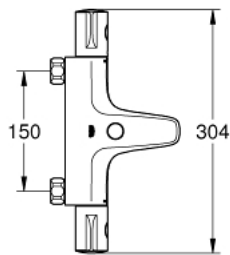

34 568 000 GROHTHERM 800 TERMOSTATBATTERI TIL BADEKAR

PRODUKTBESKRIVELSE

- veggmontasje
- GROHE Long-Life Shine overflate
- GROHE SafeStop ved 38°C
- GROHE SafeStop Plus valgfri temperaturbegrensning på 43°C inkludert
- GROHE TurboStat kompakt patron med voks termoelement
- integrert blandesperre
- automatisk omstilling: kar/dusj
- reguleringsgrep med GROHE EcoButton (individuell EcoButton justeringsstopp)
- keramisk overdel 1/2", 180°
- dusjuttak bunn 1/2"
- perlator
- innbygget tilbakeslagsventiler
- siler
- med tilbakeslagsventil
- uten tilslutninger
- GROHE EcoJoy-teknologi for mindre vannforbruk

34 568 000 GROHTHERM 800 TERMOSTATBATTERI TIL BADEKAR

34 568 000 GROHTHERM 800 TERMOSTATBATTERI TIL BADEKAR

RESERVEDELER

- 1: Temperatur-kontrollspak (Order-nr. 47981000)
 - 2: Festering (Order-nr. 47743000)
 - 3: Termostatelement 1/2" (Order-nr. 47439000)
 - 4: Avstengings håndtak (Order-nr. 47980000)
 - 5: Keramisk overdel 1/2" (Order-nr. 45346000)
 - 5.1: O-ring Ø18,2 x Ø1,7 (Order-nr. 0392400M)
 - 6: Tilbakeslagsventil (Order-nr. 47189000)
 - 6.1: Sil (Order-nr. 0726400M)
 - 6.2: Tilbakeslagsventil (Order-nr. 08565000)
 - 6.3: O-ring Ø17 x Ø2 (Order-nr. 0305500M)
 - 7: Perlator (Order-nr. 13952000)
 - 8: Omkoblingsknapp (Order-nr. 65648000)
 - 9: Omstilling (Order-nr. 65655000)
 - 10: Forlenger DN 20, 20 mm (Order-nr. 0713000M)*
 - 11: Spesialnøkkel (Order-nr. 19377000)*
 - 12: Pipenøkkel (Order-nr. 19332000)*
 - 13: GROHE TurboStat patron 1/2" (Order-nr. 47175000)*
- * Optional accessories