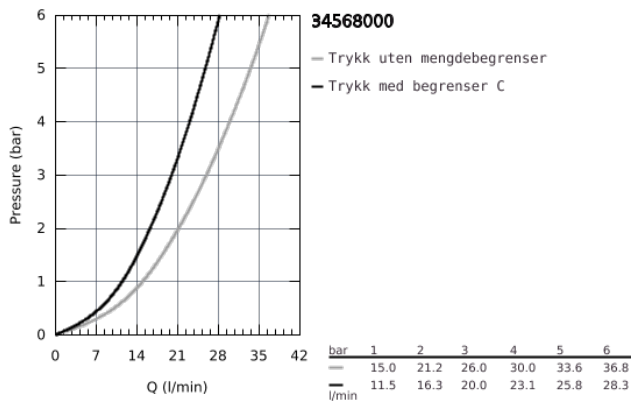

34 568 000 GROHTHERM 800 TERMOSTATBATTERI TIL BADEKAR

PRODUKTBESKRIVELSE

- veggmontasje
- GROHE Long-Life Shine overflate
- GROHE SafeStop ved 38°C
- GROHE SafeStop Plus valgfri temperaturbegrensning på 43°C inkludert
- GROHE TurboStat kompakt patron med voks termoelement
- integrert blandesperre
- automatisk omstilling: kar/dusj
- reguleringsgrep med GROHE EcoButton (individuell EcoButton justeringsstopp)
- keramisk overdel 1/2", 180°
- dusjuttak bunn 1/2"
- perlator
- innbygget tilbakeslagsventiler
- siler
- med tilbakeslagsventil
- uten tilslutninger
- GROHE EcoJoy-teknologi for mindre vannforbruk