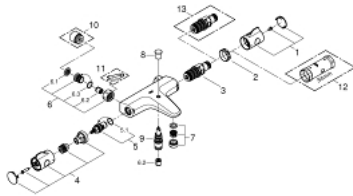

34 568 000 GROHTHERM 800 TERMOSTATBATTERI TIL BADEKAR

PRODUKTBESKRIVELSE

- veggmontasje
- GROHE Long-Life Shine overflate
- GROHE SafeStop ved 38°C
- GROHE SafeStop Plus valgfri temperaturbegrensning på 43°C inkludert
- GROHE TurboStat kompakt patron med voks termoelement
- integrert blandesperre
- automatisk omstilling: kar/dusj
- reguleringsgrep med GROHE EcoButton (individuell EcoButton justeringsstopp)
- keramisk overdel 1/2", 180°
- dusjuttak bunn 1/2"
- perlator
- innbygget tilbakeslagsventiler
- siler
- med tilbakeslagsventil
- uten tilslutninger
- GROHE EcoJoy-teknologi for mindre vannforbruk

34 568 000 GROHTHERM 800 TERMOSTATBATTERI TIL BADEKAR

34 568 000 GROHTHERM 800 TERMOSTATBATTERI TIL BADEKAR

RESERVEDELER

- 1: Temperatur-kontrollspak (Order-nr. 47981000)
 - 2: Festering (Order-nr. 47743000)
 - 3: Termostatelement 1/2" (Order-nr. 47439000)
 - 4: Avstengings håndtak (Order-nr. 47980000)
 - 5: Keramisk overdel 1/2" (Order-nr. 45346000)
 - 5.1: O-ring Ø18,2 x Ø1,7 (Order-nr. 0392400M)
 - 6: Tilbakeslagsventil (Order-nr. 47189000)
 - 6.1: Sil (Order-nr. 0726400M)
 - 6.2: Tilbakeslagsventil (Order-nr. 08565000)
 - 6.3: O-ring Ø17 x Ø2 (Order-nr. 0305500M)
 - 7: Perlator (Order-nr. 13952000)
 - 8: Omkoblingsknapp (Order-nr. 65648000)
 - 9: Omstilling (Order-nr. 65655000)
 - 10: Forlenger DN 20, 20 mm (Order-nr. 0713000M)*
 - 11: Spesialnøkkel (Order-nr. 19377000)*
 - 12: Pipenøkkel (Order-nr. 19332000)*
 - 13: GROHE TurboStat patron 1/2" (Order-nr. 47175000)*
- * Optional accessories