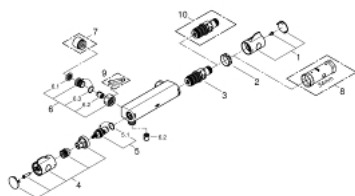

### PRODUKTBESKRIVELSE

- veggmontasje
- GROHE Long-Life Shine overflate
- GROHE SafeStop ved 38°C
- GROHE SafeStop Plus valgfri temperaturbegrensning på 43°C inkludert
- GROHE TurboStat kompakt patron med voks termoelement
- integrert blandesperre
- reguleringsgrep med GROHE EcoButton (individuell EcoButton justeringsstopp)
- keramisk overdel 1/2", 180°
- dusjuttak bunn 1/2"
- innbygget tilbakeslagsventiler
- siler
- med tilbakeslagsventil
- uten tilslutninger
- GROHE EcoJoy-teknologi for mindre vannforbruk

### RESERVEDELER

- 1: Temperatur-kontrollspak (Order-nr. 47981000)
  - 2: Festering (Order-nr. 47743000)
  - 3: Termostatelement 1/2" (Order-nr. 47439000)
  - 4: Avstengings håndtak (Order-nr. 47980000)
  - 5: Keramisk overdel 1/2" (Order-nr. 45346000)
  - 5.1: O-ring Ø18,2 x Ø1,7 (Order-nr. 0392400M)
  - 6: Tilbakeslagsventil (Order-nr. 47189000)
  - 6.1: Sil (Order-nr. 0726400M)
  - 6.2: Tilbakeslagsventil (Order-nr. 08565000)
  - 6.3: O-ring Ø17 x Ø2 (Order-nr. 0305500M)
  - 7: Forlenger DN 20, 20 mm (Order-nr. 0713000M)\*
  - 8: Pipenøkkel (Order-nr. 19332000)\*
  - 9: Spesialnøkkel (Order-nr. 19377000)\*
  - 10: GROHE TurboStat patron 1/2" (Order-nr. 47175000)\*
- \* Optional accessories