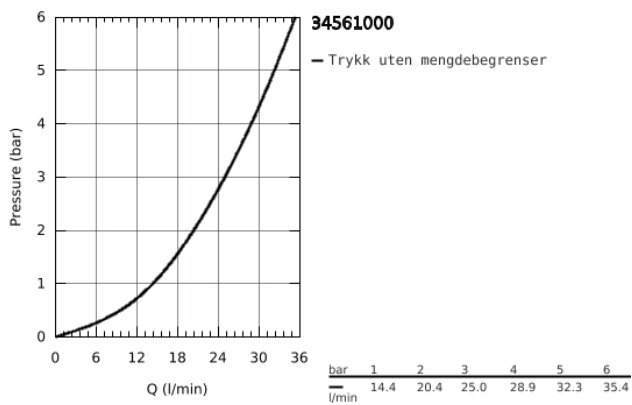

### PRODUKTBESKRIVELSE

- veggmontasje
- GROHE Long-Life Shine overflate
- GROHE SafeStop ved 38°C
- GROHE SafeStop Plus valgfri temperaturbegrensning på 43°C inkludert
- GROHE TurboStat kompakt patron med voks termoelement
- integrert blandesperre
- reguleringsgrep med GROHE EcoButton (individuell EcoButton justeringsstopp)
- keramisk overdel 1/2", 180°
- dusjuttak bunn 1/2"
- innbygget tilbakeslagsventiler
- siler
- med tilbakeslagsventil
- uten tilslutninger
- GROHE EcoJoy-teknologi for mindre vannforbruk