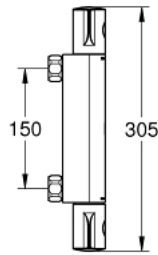

### PRODUKTBESKRIVELSE

- veggmontasje
- GROHE Long-Life Shine overflate
- GROHE SafeStop ved 38°C
- GROHE SafeStop Plus valgfri temperaturbegrensning på 43°C inkludert
- GROHE TurboStat kompakt patron med voks termoelement
- integrert blandesperre
- reguleringsgrep med GROHE EcoButton (individuell EcoButton justeringsstopp)
- keramisk overdel 1/2", 180°
- dusjuttak bunn 1/2"
- innbygget tilbakeslagsventiler
- siler
- med tilbakeslagsventil
- uten tilslutninger
- GROHE EcoJoy-teknologi for mindre vannforbruk

### RESERVEDELER

- 1: Temperatur-kontrollspak (Order-nr. 47981000)
  - 2: Festering (Order-nr. 47743000)
  - 3: Termostatelement 1/2" (Order-nr. 47439000)
  - 4: Avstengings håndtak (Order-nr. 47980000)
  - 5: Keramisk overdel 1/2" (Order-nr. 45346000)
  - 5.1: O-ring Ø18,2 x Ø1,7 (Order-nr. 0392400M)
  - 6: Tilbakeslagsventil (Order-nr. 47189000)
  - 6.1: Sil (Order-nr. 0726400M)
  - 6.2: Tilbakeslagsventil (Order-nr. 08565000)
  - 6.3: O-ring Ø17 x Ø2 (Order-nr. 0305500M)
  - 7: Forlenger DN 20, 20 mm (Order-nr. 0713000M)\*
  - 8: Pipenøkkel (Order-nr. 19332000)\*
  - 9: Spesialnøkkel (Order-nr. 19377000)\*
  - 10: GROHE TurboStat patron 1/2" (Order-nr. 47175000)\*
- \* Optional accessories