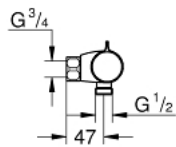

### PRODUKTBESKRIVELSE

- veggmontasje
- GROHE Long-Life Shine overflate
- GROHE SafeStop ved 38°C
- GROHE SafeStop Plus valgfri temperaturbegrensning på 43°C inkludert
- GROHE TurboStat kompakt patron med voks termoelement
- integrert blandesperre
- reguleringsgrep med GROHE EcoButton (individuell EcoButton justeringsstopp)
- keramisk overdel 1/2", 180°
- dusjuttak bunn 1/2"
- innbygget tilbakeslagsventiler
- siler
- med tilbakeslagsventil
- uten tilslutninger
- GROHE EcoJoy-teknologi for mindre vannforbruk

### RESERVEDELER

- 1: Temperatur-kontrollspak (Order-nr. 47981000)
  - 2: Festering (Order-nr. 47743000)
  - 3: Termostatelement 1/2" (Order-nr. 47439000)
  - 4: Avstengings håndtak (Order-nr. 47980000)
  - 5: Keramisk overdel 1/2" (Order-nr. 45346000)
  - 5.1: O-ring Ø18,2 x Ø1,7 (Order-nr. 0392400M)
  - 6: Tilbakeslagsventil (Order-nr. 47189000)
  - 6.1: Sil (Order-nr. 0726400M)
  - 6.2: Tilbakeslagsventil (Order-nr. 08565000)
  - 6.3: O-ring Ø17 x Ø2 (Order-nr. 0305500M)
  - 7: Forlenger DN 20, 20 mm (Order-nr. 0713000M)\*
  - 8: Pipenøkkel (Order-nr. 19332000)\*
  - 9: Spesialnøkkel (Order-nr. 19377000)\*
  - 10: GROHE TurboStat patron 1/2" (Order-nr. 47175000)\*
- \* Optional accessories