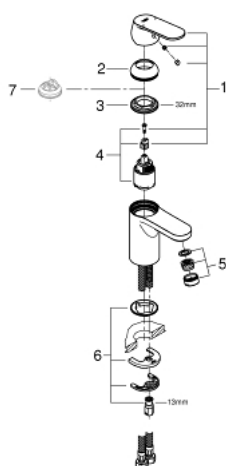

### PRODUKTBESKRIVELSE

- etthullsmontasje
- metallhendel
- GROHE SilkMove 35 mm keramisk Patron
- variable justerbar volumbegrenser
- innstillbar minimumsmengde 2,5 l/min
- GROHE Long-Life Shine overflate
- GROHE FastFixation hurtiginnstallering
- perlator
- glatt kropp
- fleksible tilkoblingsslanger
- temperatursperre kan brukes (46 375)
- lydklasse 1 etter DIN 4109

### RESERVEDELER

- 1: Håndgrep (Order-nr. 46681000)
  - 2: Kappe (Order-nr. 46492000)
  - 3: Screw coupling (Order-nr. 46460000)
  - 4: Patron (Order-nr. 46374000)
  - 5: Perlator (Order-nr. 13929000)
  - 6: Tilskruing (Order-nr. 46671000)
  - 7: Temperaturbegrenser (Order-nr. 46375000)\*
  - 8: Montasjenøkkel til servant, bide og batterier (Order-nr. 19017000)\*
  - 9: Pipenøkkel (Order-nr. 19332000)\*
- \* Optional accessories