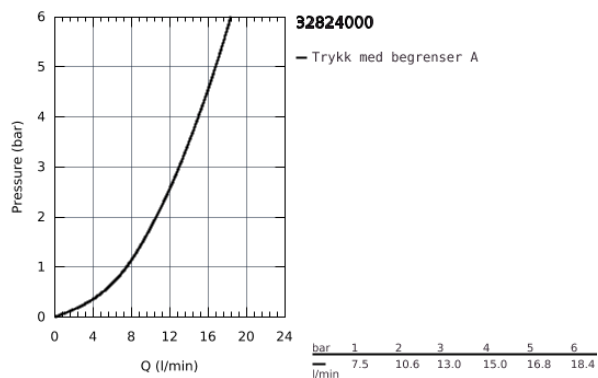

### PRODUKTBESKRIVELSE

- etthullsmontasje
- metallhendel
- GROHE SilkMove 35 mm keramisk Patron
- variable justerbar volumbegrenser
- innstillbar minimumsmengde 2,5 l/min
- GROHE Long-Life Shine overflate
- GROHE FastFixation hurtiginnstallering
- perlator
- glatt kropp
- fleksible tilkoblingsslanger
- temperatursperre kan brukes (46 375)
- lydklasse 1 etter DIN 4109