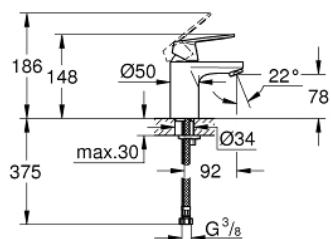

### PRODUKTBESKRIVELSE

- etthullsmontasje
- metallhendel
- GROHE SilkMove 35 mm keramisk Patron
- variable justerbar volumbegrenser
- innstillbar minimumsmengde 2,5 l/min
- GROHE Long-Life Shine overflate
- GROHE FastFixation hurtiginnstallering
- perlator
- glatt kropp
- fleksible tilkoblingsslanger
- temperatursperre kan brukes (46 375)
- lydklasse 1 etter DIN 4109