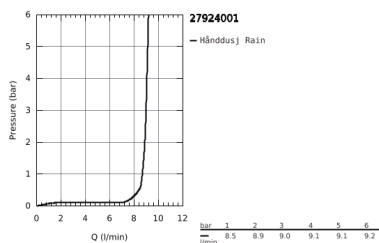

27 924 001 TEMPESTA 100 DUSJGARNITYR 1 SPRAY

PRODUKTBESKRIVELSE

- består av:
- hånddusj (27 923)
- dusjstang, 600 mm (27 523)
- Relaxaflex slange 1750 mm 1/2" x 1/2" (28 154)
- GROHE EcoJoy 9,5 l/min gjennomstrømningsbegrenser
- GROHE DreamSpray perfekt strålemønster
- GROHE Long-Life Shine overflate
- SpeedClean antikalksystem
- Indre WaterGuide for lengre levetid
- ShockProof silikonring som forhindrer ødelagte dusjhoder
- velegnet til gjennomstrømsvarmer
- min. trykk 1.0 bar

Certificate NF - Classement E01 C1 A3 U3

Pure Freude
an Wasser

27 924 001 TEMPESTA 100 DUSJGARNITYR 1 SPRAY

27 924 001 TEMPESTA 100 DUSJGARNITYR 1 SPRAY

RESERVEDELER

- 1: Holder for dusjstang (Order-nr. 48098000)
- 2: Glider f/Relexa 22 mm (Order-nr. 48099000)
- 3: Sil (Order-nr. 0700200M)
- 4: Utligningsskive (Order-nr. 48051000)*