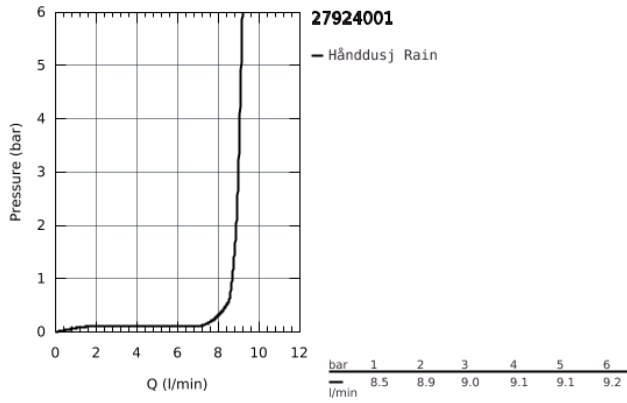

27 924 001 TEMPESTA 100 DUSJGARNITYR 1 SPRAY

PRODUKTBESKRIVELSE

- består av:
- hånddusj (27 923)
- dusjstang, 600 mm (27 523)
- Relaxaflex slange 1750 mm 1/2" x 1/2" (28 154)
- GROHE EcoJoy 9,5 l/min gjennomstrømningsbegrenser
- GROHE DreamSpray perfekt strålemønster
- GROHE Long-Life Shine overflate
- SpeedClean antikalksystem
- Indre WaterGuide for lengre levetid
- ShockProof silikonring som forhindrer ødelagte dusjhoder
- velegnet til gjennomstrømsvarmer
- min. trykk 1.0 bar

Certificate NF - Classement E01 C1 A3 U3

Pure Freude
an Wasser

27 924 001 TEMPESTA 100 DUSJGARNITYR 1 SPRAY

27 924 001 TEMPESTA 100 DUSJGARNITYR 1 SPRAY

RESERVEDELER

- 1: Holder for dusjstang (Order-nr. 48098000)
- 2: Glider f/Relexa 22 mm (Order-nr. 48099000)
- 3: Sil (Order-nr. 0700200M)
- 4: Utligningsskive (Order-nr. 48051000)*