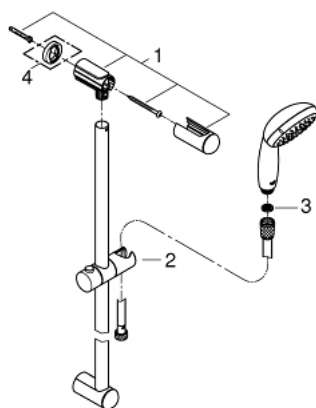

27 924 001 TEMPESTA 100 DUSJGARNITYR 1 SPRAY

PRODUKTBESKRIVELSE

- består av:
- hånddusj (27 923)
- dusjstang, 600 mm (27 523)
- Relaxaflex slange 1750 mm 1/2" x 1/2" (28 154)
- GROHE EcoJoy 9,5 l/min gjennomstrømningsbegrenser
- GROHE DreamSpray perfekt strålemønster
- GROHE Long-Life Shine overflate
- SpeedClean antikalksystem
- Indre WaterGuide for lengre levetid
- ShockProof silikonring som forhindrer ødelagte dusjhoder
- velegnet til gjennomstrømsvarmer
- min. trykk 1.0 bar

Certificate NF - Classement E01 C1 A3 U3

Pure Freude
an Wasser

27 924 001 TEMPESTA 100 DUSJGARNITYR 1 SPRAY

27 924 001 TEMPESTA 100 DUSJGARNITYR 1 SPRAY

RESERVEDELER

- 1: Holder for dusjstang (Order-nr. 48098000)
- 2: Glider f/Relexa 22 mm (Order-nr. 48099000)
- 3: Sil (Order-nr. 0700200M)
- 4: Utligningsskive (Order-nr. 48051000)*