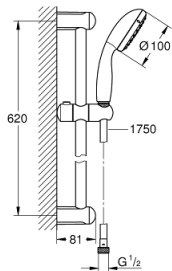

27 924 001 TEMPESTA 100 DUSJGARNITYR 1 SPRAY

PRODUKTBESKRIVELSE

- består av:
- hånddusj (27 923)
- dusjstang, 600 mm (27 523)
- Relaxaflex slange 1750 mm 1/2" x 1/2" (28 154)
- GROHE EcoJoy 9,5 l/min gjennomstrømningsbegrenser
- GROHE DreamSpray perfekt strålemønster
- GROHE Long-Life Shine overflate
- SpeedClean antikalksystem
- Indre WaterGuide for lengre levetid
- ShockProof silikonring som forhindrer ødelagte dusjhoder
- velegnet til gjennomstrømsvarmer
- min. trykk 1.0 bar

Certificate NF - Classement E01 C1 A3 U3

Pure Freude
an Wasser

27 924 001 TEMPESTA 100 DUSJGARNITYR 1 SPRAY

27 924 001 TEMPESTA 100 DUSJGARNITYR 1 SPRAY

RESERVEDELER

- 1: Holder for dusjstang (Order-nr. 48098000)
- 2: Glider f/Relexa 22 mm (Order-nr. 48099000)
- 3: Sil (Order-nr. 0700200M)
- 4: Utligningsskive (Order-nr. 48051000)*