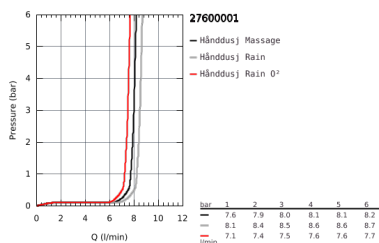

27 600 001 TEMPESTA 100 DUSJGARNITYR 3 SPRAYS

PRODUKTBESKRIVELSE

- består av:
- hånddusj (28 419)
- dusjstang, 600 mm (27 523)
- Relaxflex slange 1750 mm 1/2" x 1/2" (28 154)
- GROHE EasyReach Brett (27 596)
- GROHE EcoJoy 9,5 l/min gjennomstrømningsbegrenser
- GROHE DreamSpray perfekt strålemønster
- GROHE Long-Life Shine overflate
- SpeedClean antikalksystem
- Indre WaterGuide for lengre levetid
- ShockProof silikonering som forhindrer ødelagte dusjhoder
- velegnet til gjennomstrømsvarmer
- min. trykk 1.0 bar