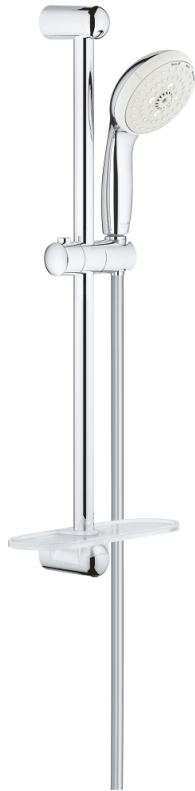

27 600 001 TEMPESTA 100 DUSJGARNITYR 3 SPRAYS

PRODUKTBESKRIVELSE

- består av:
- hånddusj (28 419)
- dusjstang, 600 mm (27 523)
- Relaxflex slange 1750 mm 1/2" x 1/2" (28 154)
- GROHE EasyReach Brett (27 596)
- GROHE EcoJoy 9,5 l/min gjennomstrømningsbegrenser
- GROHE DreamSpray perfekt strålemønster
- GROHE Long-Life Shine overflate
- SpeedClean antikalksystem
- Indre WaterGuide for lengre levetid
- ShockProof silikonering som forhindrer ødelagte dusjhoder
- velegnet til gjennomstrømsvarmer
- min. trykk 1.0 bar

27 600 001 TEMPESTA 100 DUSJGARNITYR 3 SPRAYS