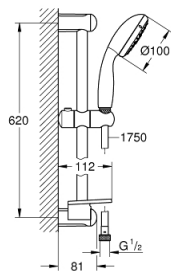

27 600 001 TEMPESTA 100 DUSJGARNITYR 3 SPRAYS

PRODUKTBESKRIVELSE

- består av:
- hånddusj (28 419)
- dusjstang, 600 mm (27 523)
- Relaxflex slange 1750 mm 1/2" x 1/2" (28 154)
- GROHE EasyReach Brett (27 596)
- GROHE EcoJoy 9,5 l/min gjennomstrømningsbegrenser
- GROHE DreamSpray perfekt strålemønster
- GROHE Long-Life Shine overflate
- SpeedClean antikalksystem
- Indre WaterGuide for lengre levetid
- ShockProof silikonering som forhindrer ødelagte dusjhoder
- velegnet til gjennomstrømsvarmer
- min. trykk 1.0 bar

27 600 001 TEMPESTA 100 DUSJGARNITYR 3 SPRAYS