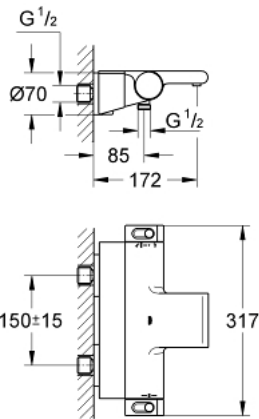

### PRODUKTBESKRIVELSE

- veggmontasje
- 100% GROHE CoolTouch består av sikkeretskabinett + S-tilslutninger med CoolTouch
- GROHE Long-Life Shine overflate
- GROHE Aqua Paddle ergonomisk formet håndtak
- GROHE SafeStop ved 38°C
- GROHE SafeStop Plus valgfri temperaturlbegrensning på 43°C inkludert
- GROHE TurboStat kompakt patron med voks termoelement
- integrert blandesperre
- GROHE AquaDimmer Eco med flere funksjoner:
  - integrert (økonomi)knapp med økonomistopp for dusj)
  - mengderegulering
  - omstilling: kar/dusj
  - dusjuttak bunn 1/2"
- GROHE XL Waterfall
- strålerregulator
- innbygget tilbakeslagsventiler
- siler
- med tilbakeslagsventil
- skjulte S-tilslutninger med veggrosetter, CoolTouch
- GROHE EasyReach hylle/brett
- tas av for enkel rengjøring
- GROHE EcoJoy-teknologi for mindre vannforbruk

### RESERVEDELER

- 1: Avstengings håndtak (Order-nr. 47923000)
- 1.1: Dekkplate (Order-nr. 4788300M)
- 2: Anslagsring (Order-nr. 47925000)
- 3: Aquadimmer (Order-nr. 12433000)
- 4: Foringsrør til ny GroheTherm (Order-nr. 47751000)
- 5: Temperatur-kontrollspak (Order-nr. 47917000)
- 5.1: Dekkplate (Order-nr. 4788300M)
- 6: Festering (Order-nr. 47743000)
- 7: Termostatelement 1/2" (Order-nr. 47439000)
- 8: Tilbakeslagsventil (Order-nr. 47189000)
- 8.1: Sil (Order-nr. 0726400M)
- 8.2: Tilbakeslagsventil (Order-nr. 08565000)
- 8.3: O-ring Ø17 x Ø2 (Order-nr. 0305500M)
- 9: S-tilslutning (Order-nr. 12693000)
- 10: Foringsrør til ny GroheTherm (Order-nr. 47924000)
- 11: GROHE EasyReach dusjkar (Order-nr. 18608001)
- 12: Forlengersett, 30 mm (Order-nr. 46238000)\*
- 13: Pipenøkkel (Order-nr. 19332000)\*
- 14: GROHE TurboStat patron 1/2" (Order-nr. 47175000)\*
- 15: Spesialnøkkel (Order-nr. 19377000)\*