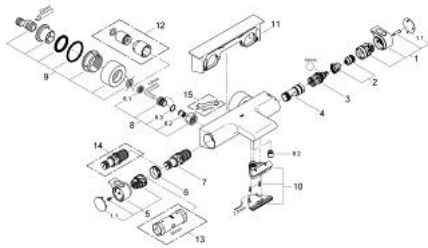

### PRODUKTBESKRIVELSE

- veggmontasje
- 100% GROHE CoolTouch består av sikkeretskabinett + S-tilslutninger med CoolTouch
- GROHE Long-Life Shine overflate
- GROHE Aqua Paddle ergonomisk formet håndtak
- GROHE SafeStop ved 38°C
- GROHE SafeStop Plus valgfri temperaturlbegrensning på 43°C inkludert
- GROHE TurboStat kompakt patron med voks termoelement
- integrert blandesperre
- GROHE AquaDimmer Eco med flere funksjoner:
  - integrert (økonomi)knapp med økonomistopp for dusj)
  - mengderegulering
  - omstilling: kar/dusj
  - dusjuttak bunn 1/2"
- GROHE XL Waterfall
- strålerregulator
- innbygget tilbakeslagsventiler
- siler
- med tilbakeslagsventil
- skjulte S-tilslutninger med veggrosetter, CoolTouch
- GROHE EasyReach hylle/brett
- tas av for enkel rengjøring
- GROHE EcoJoy-teknologi for mindre vannforbruk

### RESERVEDELER

- 1: Avstengings håndtak (Order-nr. 47923000)
- 1.1: Dekkplate (Order-nr. 4788300M)
- 2: Anslagsring (Order-nr. 47925000)
- 3: Aquadimmer (Order-nr. 12433000)
- 4: Foringsrør til ny GroheTherm (Order-nr. 47751000)
- 5: Temperatur-kontrollspak (Order-nr. 47917000)
- 5.1: Dekkplate (Order-nr. 4788300M)
- 6: Festering (Order-nr. 47743000)
- 7: Termostatelement 1/2" (Order-nr. 47439000)
- 8: Tilbakeslagsventil (Order-nr. 47189000)
- 8.1: Sil (Order-nr. 0726400M)
- 8.2: Tilbakeslagsventil (Order-nr. 08565000)
- 8.3: O-ring Ø17 x Ø2 (Order-nr. 0305500M)
- 9: S-tilslutning (Order-nr. 12693000)
- 10: Foringsrør til ny GroheTherm (Order-nr. 47924000)
- 11: GROHE EasyReach dusjkar (Order-nr. 18608001)
- 12: Forlengersett, 30 mm (Order-nr. 46238000)\*
- 13: Pipenøkkel (Order-nr. 19332000)\*
- 14: GROHE TurboStat patron 1/2" (Order-nr. 47175000)\*
- 15: Spesialnøkkel (Order-nr. 19377000)\*