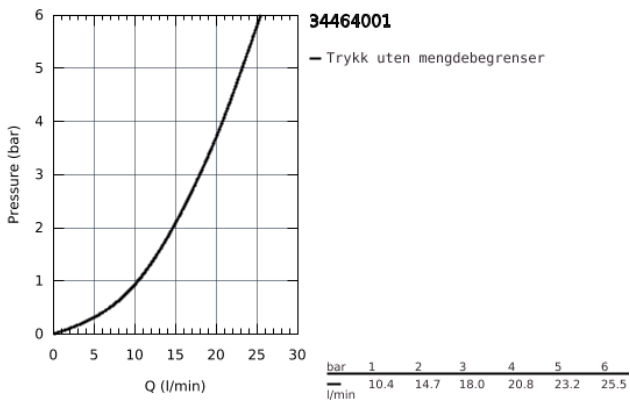

## 34 464 001 GROHTHERM 2000 TERMOSTATBATTERI TIL BADEKAR