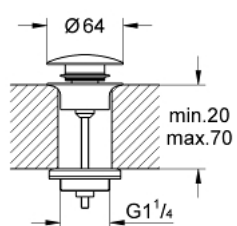

### PRODUKTBESKRIVELSE

- trykk for å åpne
- for vaskeservanter med overløp
- avtagbar avdekningskappe
- mulighet for å lukke
- GROHE Long-Life Shine overflate

65 807 000 **PUSH VENTIL MED OPPLØFTSVENTIL**

**RESERVEDELER**

1: Nipple (Order-nr. 45986000)